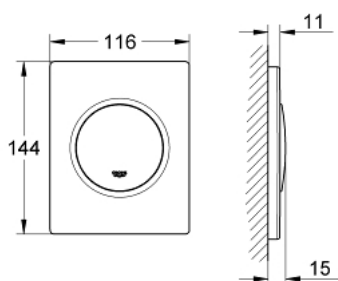

38 804 P00 NOVA COSMOPOLITAN НАКЛАДНАЯ ПАНЕЛЬ

ОПИСАНИЕ ПРОДУКТА

- Colour: матовый хром
- механическая панель смыва для писсуара
- комплект верхней монтажной части
- 116 x 144 мм
- механический функциональный элемент
- минимальное давление 0,5 бар
- максимальное давление 6 бар
- 1.0 - 6.0 настройка
- Арматурная группа II
- GROHE LongLife finish - стойкое долговечное покрытие

38 804 P00 NOVA COSMOPOLITAN НАКЛАДНАЯ ПАНЕЛЬ

ЗАПАСНЫЕ ЧАСТИ

- 1: Винт (Spare part-nr. 6636200M)
- 2: Крепежная рама (Spare part-nr. 66845000)
- 3: Пружина (Spare part-nr. 4309700M)
- 4: Картридж (Spare part-nr. 42354000)
- 4.1: Комплект уплотнений (Spare part-nr. 4271500M)
- 4.2: Кольца-прокладки (Spare part-nr. 4282000M)