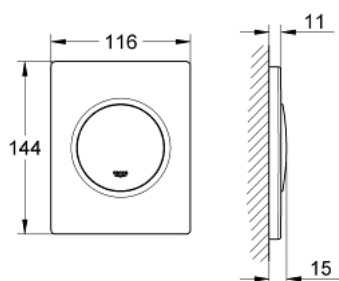

38 804 SH0 NOVA COSMOPOLITAN НАКЛАДНАЯ ПАНЕЛЬ

ОПИСАНИЕ ПРОДУКТА

- Colour: альпин-белый
- механическая панель смыва для писсуара
- комплект верхней монтажной части
- для Rapido U или Rapido UMB
- 116 x 144 мм
- механический функциональный элемент
- минимальное давление 0,5 бар
- максимальное давление 6 бар
- 1.0 - 6.0 настройка
- Арматурная группа II

38 804 SH0 NOVA COSMOPOLITAN НАКЛАДНАЯ ПАНЕЛЬ

ЗАПАСНЫЕ ЧАСТИ

- 1: Винт (Spare part-nr. 6636200M)
- 2: Крепежная рама (Spare part-nr. 66845000)
- 3: Пружина (Spare part-nr. 4309700M)
- 4: Картридж (Spare part-nr. 42354000)
- 4.1: Комплект уплотнений (Spare part-nr. 4271500M)
- 4.2: Кольца-прокладки (Spare part-nr. 4282000M)