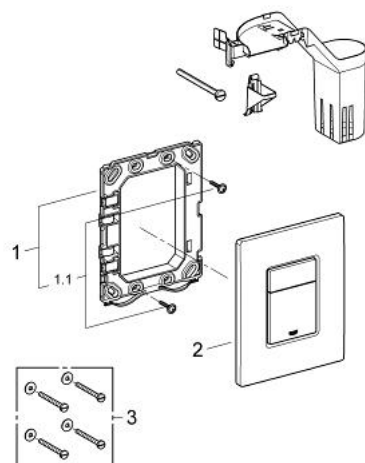

38 805 000 SKATE COSMOPOLITAN SET FRESH НАКЛАДНАЯ ПАНЕЛЬ СМЫВА

ОПИСАНИЕ ПРОДУКТА

- Colour: хром
- 2 объема смыва или прерывание смыва старт/стоп
- с GROHE Fresh
- открывающаяся крепежная рама
- с емкостью для размещения ароматических таблеток
- для таблеток, не содержащих хлор
- для пневматического смывного клапана
- для вертикального и горизонтального монтажа
- 156 x 197 мм
- материал: ABS
- GROHE LongLife Finish - стойкое долговечное покрытие
- для Rapid SL и Uniset со смывным бачком GD 2

38 805 000 SKATE COSMOPOLITAN SET FRESH НАКЛАДНАЯ ПАНЕЛЬ СМЫВА

ЗАПАСНЫЕ ЧАСТИ

- 1: Крепежная рама (Spare part-nr. 42358000)
- 1.1: Винт (Spare part-nr. 6636200M)
- 2: Накладная панель с кнопкой (Spare part-nr. 42371000)
- 3: Крепежный набор (Spare part-nr. 4308500M)*