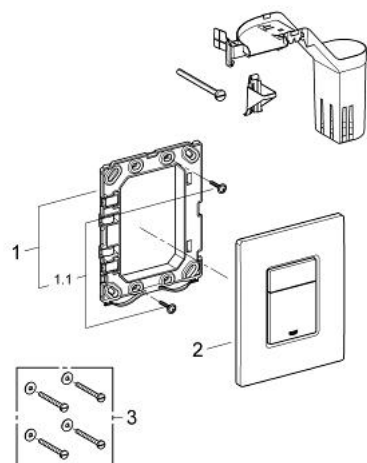

### ОПИСАНИЕ ПРОДУКТА

- Colour: хром
- 2 объема смыва или прерывание смыва старт/стоп
- с GROHE Fresh
- открывающаяся крепежная рама
- с емкостью для размещения ароматических таблеток
- для таблеток, не содержащих хлор
- для пневматического смывного клапана
- для вертикального и горизонтального монтажа
- 156 x 197 мм
- материал: ABS
- GROHE LongLife Finish - стойкое долговечное покрытие
- GROHE EcoJoy Технология совершенного потока при уменьшенном расходе воды
- для Rapid SL и Uniset со смывным бачком GD 2

### ЗАПАСНЫЕ ЧАСТИ

- 1: Крепежная рама (Spare part-nr. 42358000)
- 1.1: Винт (Spare part-nr. 6636200M)
- 2: Накладная панель с кнопкой (Spare part-nr. 42371000)
- 3: Крепежный набор (Spare part-nr. 4308500M)\*