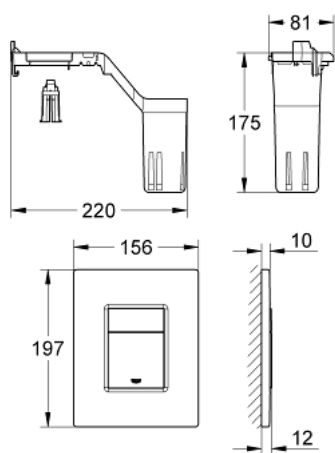

38 805 000 SKATE COSMOPOLITAN SET FRESH НАКЛАДНАЯ ПАНЕЛЬ СМЫВА

ОПИСАНИЕ ПРОДУКТА

- Colour: хром
- 2 объема смыва или прерывание смыва старт/стоп
- с GROHE Fresh
- открывающаяся крепежная рама
- с емкостью для размещения ароматических таблеток
- для таблеток, не содержащих хлор
- для пневматического смывного клапана
- для вертикального и горизонтального монтажа
- 156 x 197 мм
- материал: ABS
- GROHE LongLife Finish - стойкое долговечное покрытие
- для Rapid SL и Uniset со смывным бачком GD 2

38 805 000 SKATE COSMOPOLITAN SET FRESH НАКЛАДНАЯ ПАНЕЛЬ СМЫВА

ЗАПАСНЫЕ ЧАСТИ

- 1: Крепежная рама (Spare part-nr. 42358000)
- 1.1: Винт (Spare part-nr. 6636200M)
- 2: Накладная панель с кнопкой (Spare part-nr. 42371000)
- 3: Крепежный набор (Spare part-nr. 4308500M)*