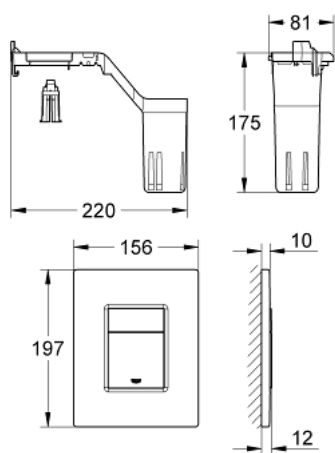

### ОПИСАНИЕ ПРОДУКТА

- Colour: хром
- 2 объема смыва или прерывание смыва старт/стоп
- с GROHE Fresh
- открывающаяся крепежная рама
- с емкостью для размещения ароматических таблеток
- для таблеток, не содержащих хлор
- для пневматического смывного клапана
- для вертикального и горизонтального монтажа
- 156 x 197 мм
- материал: ABS
- GROHE LongLife Finish - стойкое долговечное покрытие
- GROHE EcoJoy Технология совершенного потока при уменьшенном расходе воды
- для Rapid SL и Uniset со смывным бачком GD 2

### ЗАПАСНЫЕ ЧАСТИ

- 1: Крепежная рама (Spare part-nr. 42358000)
- 1.1: Винт (Spare part-nr. 6636200M)
- 2: Накладная панель с кнопкой (Spare part-nr. 42371000)
- 3: Крепежный набор (Spare part-nr. 4308500M)\*