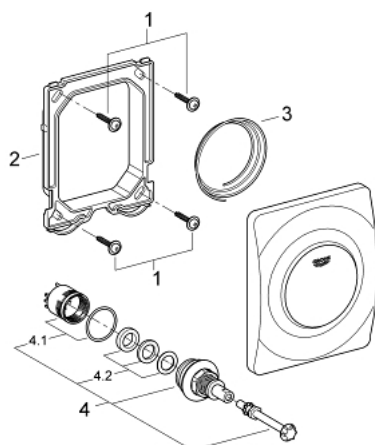

38 808 000 SURF НАКЛАДНАЯ ПАНЕЛЬ

ОПИСАНИЕ ПРОДУКТА

- Colour: хром
- механическая панель смыва для писсуара
- комплект верхней монтажной части
- для Rapido U или Rapido UMB
- 116 x 144 мм
- механический функциональный элемент
- минимальное давление 0,5 бар
- максимальное давление 6 бар
- 1.0 - 6.0 настройка
- Арматурная группа II
- GROHE LongLife Finish - стойкое долговечное покрытие

38 808 000 SURF НАКЛАДНАЯ ПАНЕЛЬ

ЗАПАСНЫЕ ЧАСТИ

- 1: Винт (Spare part-nr. 6636200M)
- 2: Крепежная рама (Spare part-nr. 66845000)
- 3: Пружина (Spare part-nr. 4309700M)
- 4: Картридж (Spare part-nr. 42354000)
- 4.1: Комплект уплотнений (Spare part-nr. 4271500M)
- 4.2: Кольца-прокладки (Spare part-nr. 4282000M)