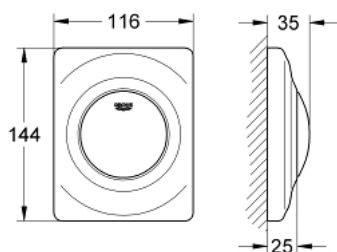

38 808 000 SURF НАКЛАДНАЯ ПАНЕЛЬ

ОПИСАНИЕ ПРОДУКТА

- Colour: хром
- механическая панель смыва для писсуара
- комплект верхней монтажной части
- для Rapido U или Rapido UMB
- 116 x 144 мм
- механический функциональный элемент
- минимальное давление 0,5 бар
- максимальное давление 6 бар
- 1.0 - 6.0 настройка
- Арматурная группа II
- GROHE LongLife Finish - стойкое долговечное покрытие

38 808 000 SURF НАКЛАДНАЯ ПАНЕЛЬ

ЗАПАСНЫЕ ЧАСТИ

- 1: Винт (Spare part-nr. 6636200M)
- 2: Крепежная рама (Spare part-nr. 66845000)
- 3: Пружина (Spare part-nr. 4309700M)
- 4: Картридж (Spare part-nr. 42354000)
- 4.1: Комплект уплотнений (Spare part-nr. 4271500M)
- 4.2: Кольца-прокладки (Spare part-nr. 4282000M)