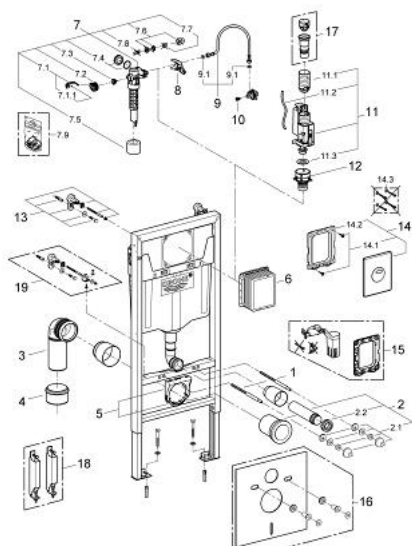

38 811 000 SOLIDO НАБОР ДЛЯ ПОДВЕСНОГО УНИТАЗА 3 В 1, МОНТАЖНАЯ ВЫСОТА 1.13 М

ЗАПАСНЫЕ ЧАСТИ

- 1: Резьбовые болты (Spare part-nr. 4276400M)
- 2: Впускной и смывной гарнитуры для унитаза (Spare part-nr. 37311K00)
- 2.1: Крепёж (Spare part-nr. 43511SH0)
- 2.2: Соединение (Spare part-nr. 37119000)
- 3: PP-смывная дуга DN 90 (Spare part-nr. 42327000)
- 4: 4" адаптер патрубка (Spare part-nr. 42242000)
- 5: Фиксаторы (Spare part-nr. 42243000)
- 6: Ревизионная камера (Spare part-nr. 66791000)
- 7: Наполнительный клапан (Spare part-nr. 37095000)
- 7.1: Рычаг (Spare part-nr. 43734000)
- 7.1.1: Уплотнение (Spare part-nr. 4377000M)
- 7.2: Вентильная головка (Spare part-nr. 43536000)
- 7.3: Мембрана (Spare part-nr. 4375800M)
- 7.4: Колпак винта (Spare part-nr. 43735000)
- 7.5: Вентильный поплавок 5 шт. (Spare part-nr. 4379100M)
- 7.6: Комплект уплотнений (Spare part-nr. 43722000)*
- 8: Держатель для смесителей GROHE встроенного монтажа (Spare part-nr. 42246000)
- 9: Шланг подключения (Spare part-nr. 42233000)
- 9.1: O-кольцо (Spare part-nr. 0319100M)
- 10: Вентиль (Spare part-nr. 42385000)
- 11: AV1 в комплекте с удлинителем трубы (Spare part-nr. 42320000)
- 11.1: Удлинитель перелива (Spare part-nr. 42313000)
- 11.2: пневматический шланг (Spare part-nr. 42319000)
- 11.3: Уплотнение (Spare part-nr. 42310000)
- 12: Седло клапана для GD 2 (Spare part-nr. 42315000)
- 13: **Настенные уголки** (Spare part-nr. 3855800M)*
- 14: **Накладная панель смыва** (Spare part-nr. 38862000)*
- 15: Деталь переоснащения (Spare part-nr. 38796000)*
- 16: Звукоизоляционный комплект (Spare part-nr. 37131000)*
- 17: Переходник 4,5 л для GD 2 (Spare part-nr. 42333000)*
- 18: Аксессуары (Spare part-nr. 38779000)*
- 19: Дополнительный крепеж к стене, вариативное размещение (Spare part-nr. 38733000)*