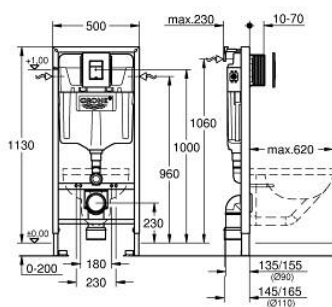

38 811 000 SOLIDO НАБОР ДЛЯ ПОДВЕСНОГО УНИТАЗА 3 В 1, МОНТАЖНАЯ ВЫСОТА 1.13 М

ОПИСАНИЕ ПРОДУКТА

- Colour: хром
- со смывным бачком GD 2, 6 - 9
- в комплект входят:
- Rapid SL инсталляция для подвешенного унитаза (38 528 001)
- Накладная панель Even, chrome (38 966 000)
- 2 настенных угла с крепежным материалом