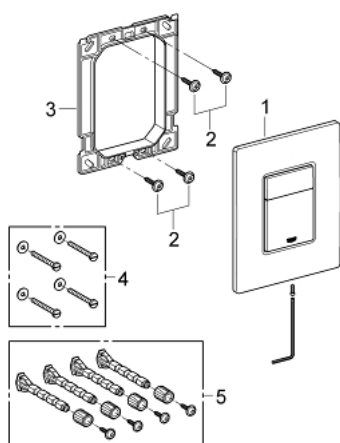

### ОПИСАНИЕ ПРОДУКТА

- Colour: хром
- 2 объема смыва или прерывание смыва старт/стоп
- антивандальная защита
- для пневматического смывного клапана
- вертикальный монтаж
- 156 x 197 мм
- из латуни
- GROHE LongLife Finish - стойкое долговечное покрытие
- GROHE EcoJoy Технология совершенного потока при уменьшенном расходе воды
- для Rapid SL и Uniset со смывным бачком GD 2
- для установки на Rapid SLX необходимо заказать ревизионный короб 66 791 000 (приобретается отдельно)

### ЗАПАСНЫЕ ЧАСТИ

1: Накладная панель с кнопкой (Spare part-nr. 42371000)

2: Винт (Spare part-nr. 6636200M)

3: Рама (Spare part-nr. 42269000)

4: Крепежный набор (Spare part-nr. 4308500M)\*

5: Крепежный набор (Spare part-nr. 4215800M)\*