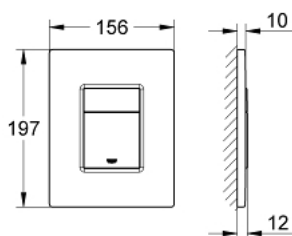

38 821 000 SKATE COSMOPOLITAN НАКЛАДНАЯ ПАНЕЛЬ СМЫВА

ОПИСАНИЕ ПРОДУКТА

- Colour: хром
- 2 объема смыва или прерывание смыва старт/стоп
- антивандальная защита
- для пневматического смывного клапана
- вертикальный монтаж
- 156 x 197 мм
- из латуни
- GROHE LongLife Finish - стойкое долговечное покрытие
- для Rapid SL и Uniset со смывным бачком GD 2
- для установки на Rapid SLX необходимо заказать ревизионный короб 66 791 000 (приобретается отдельно)

38 821 000 SKATE COSMOPOLITAN НАКЛАДНАЯ ПАНЕЛЬ СМЫВА

ЗАПАСНЫЕ ЧАСТИ

1: Накладная панель с кнопкой (Spare part-nr. 42371000)

2: Винт (Spare part-nr. 6636200M)

3: Рама (Spare part-nr. 42269000)

4: Крепежный набор (Spare part-nr. 4308500M)*