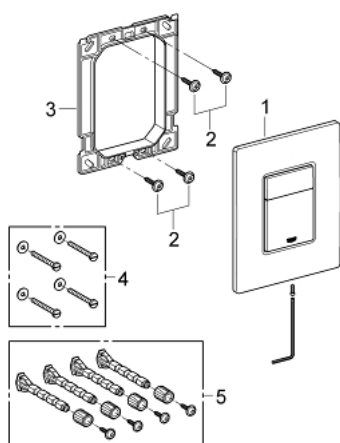

38 821 000 SKATE COSMOPOLITAN НАКЛАДНАЯ ПАНЕЛЬ СМЫВА

ОПИСАНИЕ ПРОДУКТА

- Colour: хром
- 2 объема смыва или прерывание смыва старт/стоп
- антивандальная защита
- для пневматического смывного клапана
- вертикальный монтаж
- 156 x 197 мм
- из латуни
- GROHE LongLife Finish - стойкое долговечное покрытие
- для Rapid SL и Uniset со смывным бачком GD 2
- для установки на Rapid SLX необходимо заказать ревизионный короб 66 791 000 (приобретается отдельно)

38 821 000 SKATE COSMOPOLITAN НАКЛАДНАЯ ПАНЕЛЬ СМЫВА

ЗАПАСНЫЕ ЧАСТИ

1: Накладная панель с кнопкой (Spare part-nr. 42371000)

2: Винт (Spare part-nr. 6636200M)

3: Рама (Spare part-nr. 42269000)

4: Крепежный набор (Spare part-nr. 4308500M)*

5: Крепежный набор (Spare part-nr. 4215800M)*

* Optional accessories