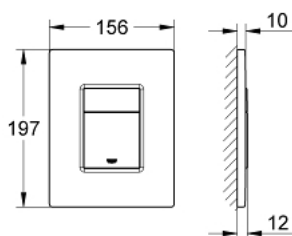

### ОПИСАНИЕ ПРОДУКТА

- Colour: хром
- 2 объема смыва или прерывание смыва старт/стоп
- антивандальная защита
- для пневматического смывного клапана
- вертикальный монтаж
- 156 x 197 мм
- из латуни
- GROHE LongLife Finish - стойкое долговечное покрытие
- GROHE EcoJoy Технология совершенного потока при уменьшенном расходе воды
- для Rapid SL и Uniset со смывным бачком GD 2
- для установки на Rapid SLX необходимо заказать ревизионный короб 66 791 000 (приобретается отдельно)