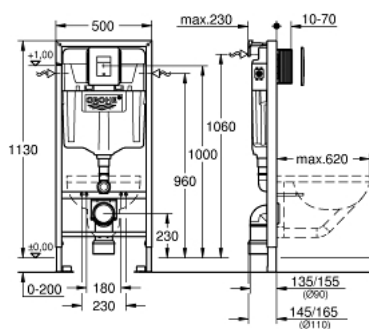

38 827 000 RAPID SL НАБОР ДЛЯ ПОДВЕСНОГО УНИТАЗА 5 В 1, МОНТАЖНАЯ ВЫСОТА 1,13 М

ОПИСАНИЕ ПРОДУКТА

- Colour: хром
- со смывным бачком GD 2, 6 - 9
- в комплект входят:
- Rapid SL инсталляция для подвешенного унитаза (38 528 001)
- панель смыва Skate Cosmopolitan, хром (38 732 000)
- GROHE Fresh Крепежная рама (38 796 000)
- настенные уголки (38 558 00M)
- WC со звукоизоляционным набором (37 131 000)