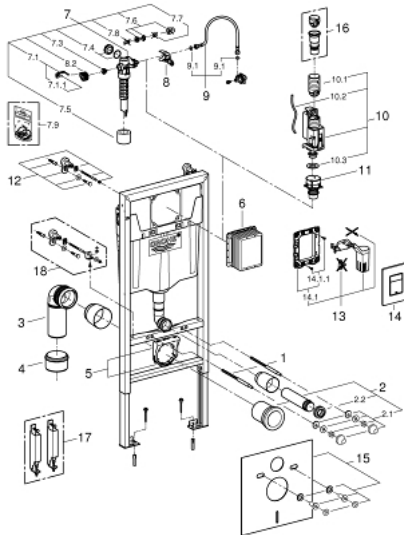

38 827 000 RAPID SL НАБОР ДЛЯ ПОДВЕСНОГО УНИТАЗА 5 В 1, МОНТАЖНАЯ ВЫСОТА 1,13 М

ЗАПАСНЫЕ ЧАСТИ

- 1: Резьбовые болты (Spare part-nr. 4276400M)
 - 2: Впускной и смывной гарнитуры для унитаза (Spare part-nr. 37311K00)
 - 2.1: Крепёж (Spare part-nr. 43511SH0)
 - 2.2: Соединение (Spare part-nr. 37119000)
 - 3: PP-смывная дуга DN 90 (Spare part-nr. 42327000)
 - 4: 4" адаптер патрубка (Spare part-nr. 42242000)
 - 5: Фиксаторы (Spare part-nr. 42243000)
 - 6: Ревизионная камера (Spare part-nr. 66791000)
 - 7: Наполнительный клапан (Spare part-nr. 37095000)
 - 7.1: Рычаг (Spare part-nr. 43734000)
 - 7.1.1: Уплотнение (Spare part-nr. 4377000M)
 - 7.2: Вентильная головка (Spare part-nr. 43536000)
 - 7.3: Мембрана (Spare part-nr. 4375800M)
 - 7.4: Колпак винта (Spare part-nr. 43735000)
 - 7.5: Вентильный поплавок 5 шт. (Spare part-nr. 4379100M)
 - 7.6: Комплект уплотнений (Spare part-nr. 43722000)*
 - 8: Держатель для смесителей GROHE встроенного монтажа (Spare part-nr. 42246000)
 - 9: Шланг подключения (Spare part-nr. 42233000)
 - 9.1: O-кольцо (Spare part-nr. 0319100M)
 - 10: AV1 Смывной вентиль с удлинителем (Spare part-nr. 42320000)
 - 10.1: Удлиннитель перелива (Spare part-nr. 42313000)
 - 10.2: пневматический шланг (Spare part-nr. 42319000)
 - 10.3: Уплотнение (Spare part-nr. 42310000)
 - 11: Седло клапана для GD 2 (Spare part-nr. 42315000)
 - 12: Настенные уголки (Spare part-nr. 3855800M)
 - 13: Деталь переоснащения (Spare part-nr. 38796000)
 - 13.1: Крепежная рама (Spare part-nr. 42358000)
 - 13.1.1: Винт (Spare part-nr. 6636200M)
 - 14: Накладная панель с кнопкой (Spare part-nr. 42371000)
 - 15: Звукоизоляционный комплект (Spare part-nr. 37131000)
 - 16: Переходник 4,5 л для GD 2 (Spare part-nr. 42333000)*
 - 17: Аксессуары (Spare part-nr. 38779000)*
 - 18: Дополнительный крепеж к стене, вариативное размещение (Spare part-nr. 38733000)*
- * Optional accessories