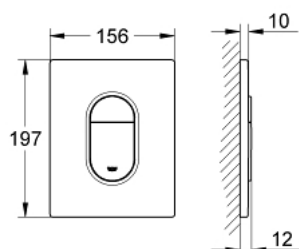

38 844 000 ARENA COSMOPOLITAN НАКЛАДНАЯ ПАНЕЛЬ СМЫВА

ОПИСАНИЕ ПРОДУКТА

- Colour: хром
- 2 объема смыва или прерывание смыва старт/стоп
- для пневматического смывного клапана
- вертикальный монтаж
- 156 x 197 мм
- материал: ABS
- GROHE EcoJoy Технология совершенного потока при уменьшенном расходе воды
- GROHE LongLife Finish - стойкое долговечное покрытие
- для Rapid SL и Uniset со смывным бачком GD 2
- для установки на Rapid SLX необходимо заказать ревизионный короб 66 791 000 (приобретается отдельно)

38 844 000 ARENA COSMOPOLITAN НАКЛАДНАЯ ПАНЕЛЬ СМЫВА

ЗАПАСНЫЕ ЧАСТИ

1: Накладная панель с кнопкой (Spare part-nr. 42378000)

2: Винт (Spare part-nr. 6636200M)

3: Крепежная рама (Spare part-nr. 43207000)

4: Крепежный набор (Spare part-nr. 4308500M)*