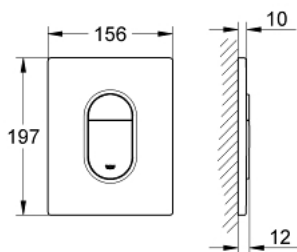

38 844 P00 ARENA COSMOPOLITAN НАКЛАДНАЯ ПАНЕЛЬ СМЫВА

ОПИСАНИЕ ПРОДУКТА

- Colour: матовый хром
- 2 объема смыва или прерывание смыва старт/стоп
- для пневматического смывного клапана
- вертикальный монтаж
- 156 x 197 мм
- материал: ABS
- GROHE LongLife finish - стойкое долговечное покрытие
- GROHE EcoJoy Технология совершенного потока при уменьшенном расходе воды
- для Rapid SL и Uniset со смывным бачком GD 2
- для установки на Rapid SLX необходимо заказать ревизионный короб 66 791 000 (приобретается отдельно)

38 844 P00 ARENA COSMOPOLITAN НАКЛАДНАЯ ПАНЕЛЬ СМЫВА

ЗАПАСНЫЕ ЧАСТИ

1: Накладная панель с кнопкой (Spare part-nr. 42378P00)

2: Винт (Spare part-nr. 6636200M)

3: Крепежная рама (Spare part-nr. 43207000)

4: Крепежный набор (Spare part-nr. 4308500M)*