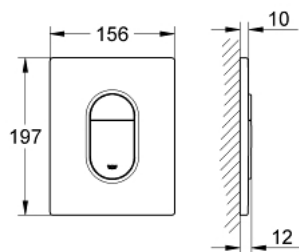

38 844 SH0 ARENA COSMOPOLITAN НАКЛАДНАЯ ПАНЕЛЬ СМЫВА

ОПИСАНИЕ ПРОДУКТА

- Colour: альпин-белый
- 2 объема смыва или прерывание смыва старт/стоп
- для пневматического смывного клапана
- вертикальный монтаж
- 156 x 197 мм
- материал: ABS
- GROHE LongLife finish - стойкое долговечное покрытие
- GROHE EcoJoy Технология совершенного потока при уменьшенном расходе воды
- для Rapid SL и Uniset со смывным бачком GD 2
- для установки на Rapid SLX необходимо заказать ревизионный короб 66 791 000 (приобретается отдельно)

38 844 SH0 ARENA COSMOPOLITAN НАКЛАДНАЯ ПАНЕЛЬ СМЫВА

ЗАПАСНЫЕ ЧАСТИ

1: Накладная панель с кнопкой (Spare part-nr. 42378SH0)

2: Винт (Spare part-nr. 6636200M)

3: Крепежная рама (Spare part-nr. 43207000)

4: Крепежный набор (Spare part-nr. 4308500M)*