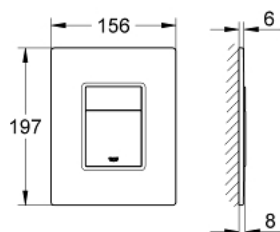

38 845 MF0 SKATE COSMOPOLITAN НАКЛАДНАЯ ПАНЕЛЬ СМЫВА

ОПИСАНИЕ ПРОДУКТА

- Colour: хром/ да Винчи белый
- со стеклянной поверхностью
- 2 объема смыва или прерывание смыва старт/стоп
- для пневматического смывного клапана
- для вертикального и горизонтального монтажа
- 156 x 197 мм
- сделано из безопасного стекла
- крепежный набор
- не подходит для смывного бачка 6 л
- для Rapid SL и Uniset со смывным бачком GD 2
- для установки на Rapid SLX необходимо заказать ревизионный короб 66 791 000 (приобретается отдельно)