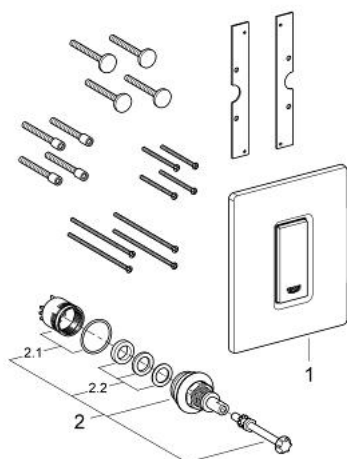

38 846 KS0 SKATE COSMOPOLITAN НАКЛАДНАЯ ПАНЕЛЬ

ОПИСАНИЕ ПРОДУКТА

- Colour: черный бархат
- со стеклянной поверхностью
- сделано из безопасного стекла
- механическая панель смыва для писсуара
- кнопка смыва пластиковая, хромированная
- комплект верхней монтажной части
- для Rapido U или Rapido UMB
- крепежная рама с монтажным комплектом
- 116 x 144 мм
- механический функциональный элемент
- минимальное давление 0,5 бар
- максимальное давление 6 бар
- 1.0 - 6.0 настройка
- Арматурная группа II

38 846 KS0 SKATE COSMOPOLITAN НАКЛАДНАЯ ПАНЕЛЬ

ЗАПАСНЫЕ ЧАСТИ

- 1: Накладная панель с кнопкой (Spare part-nr. 42373KS0)
- 2: Картридж (Spare part-nr. 42354000)
- 2.1: Комплект уплотнений (Spare part-nr. 4271500M)
- 2.2: Кольца-прокладки (Spare part-nr. 4282000M)