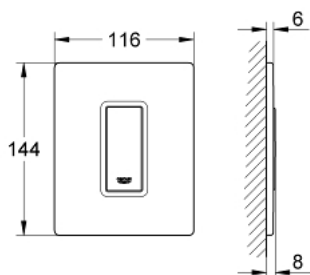

38 846 KS0 SKATE COSMOPOLITAN НАКЛАДНАЯ ПАНЕЛЬ

ОПИСАНИЕ ПРОДУКТА

- Colour: черный бархат
- со стеклянной поверхностью
- сделано из безопасного стекла
- механическая панель смыва для писсуара
- кнопка смыва пластиковая, хромированная
- комплект верхней монтажной части
- для Rapido U или Rapido UMB
- крепежная рама с монтажным комплектом
- 116 x 144 мм
- механический функциональный элемент
- минимальное давление 0,5 бар
- максимальное давление 6 бар
- 1.0 - 6.0 настройка
- Арматурная группа II

38 846 KS0 SKATE COSMOPOLITAN НАКЛАДНАЯ ПАНЕЛЬ

ЗАПАСНЫЕ ЧАСТИ

- 1: Накладная панель с кнопкой (Spare part-nr. 42373KS0)
- 2: Картридж (Spare part-nr. 42354000)
- 2.1: Комплект уплотнений (Spare part-nr. 4271500M)
- 2.2: Кольца-прокладки (Spare part-nr. 4282000M)