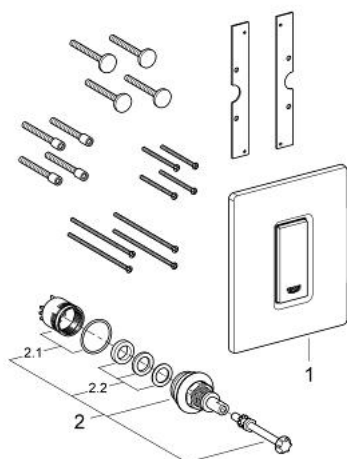

38 846 LS0 SKATE COSMOPOLITAN НАКЛАДНАЯ ПАНЕЛЬ

ОПИСАНИЕ ПРОДУКТА

- Colour: белая луна
- со стеклянной поверхностью
- сделано из безопасного стекла
- механическая панель смыва для писсуара
- кнопка смыва пластиковая, хромированная
- комплект верхней монтажной части
- для Rapido U или Rapido UMB
- крепежная рама с монтажным комплектом
- 116 x 144 мм
- механический функциональный элемент
- минимальное давление 0,5 бар
- максимальное давление 6 бар
- 1.0 - 6.0 настройка
- Арматурная группа II

38 846 LS0 SKATE COSMOPOLITAN НАКЛАДНАЯ ПАНЕЛЬ

ЗАПАСНЫЕ ЧАСТИ

- 1: Накладная панель с кнопкой (Spare part-nr. 42373LS0)
- 2: Картридж (Spare part-nr. 42354000)
- 2.1: Комплект уплотнений (Spare part-nr. 4271500M)
- 2.2: Кольца-прокладки (Spare part-nr. 4282000M)