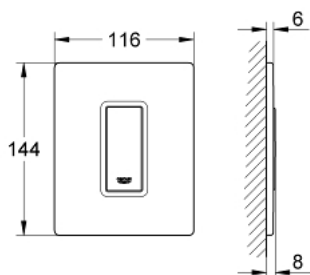

38 846 LS0 SKATE COSMOPOLITAN НАКЛАДНАЯ ПАНЕЛЬ

ОПИСАНИЕ ПРОДУКТА

- Colour: белая луна
- со стеклянной поверхностью
- сделано из безопасного стекла
- механическая панель смыва для писсуара
- кнопка смыва пластиковая, хромированная
- комплект верхней монтажной части
- для Rapido U или Rapido UMB
- крепежная рама с монтажным комплектом
- 116 x 144 мм
- механический функциональный элемент
- минимальное давление 0,5 бар
- максимальное давление 6 бар
- 1.0 - 6.0 настройка
- Арматурная группа II

38 846 LS0 SKATE COSMOPOLITAN НАКЛАДНАЯ ПАНЕЛЬ

ЗАПАСНЫЕ ЧАСТИ

- 1: Накладная панель с кнопкой (Spare part-nr. 42373LS0)
- 2: Картридж (Spare part-nr. 42354000)
- 2.1: Комплект уплотнений (Spare part-nr. 4271500M)
- 2.2: Кольца-прокладки (Spare part-nr. 4282000M)