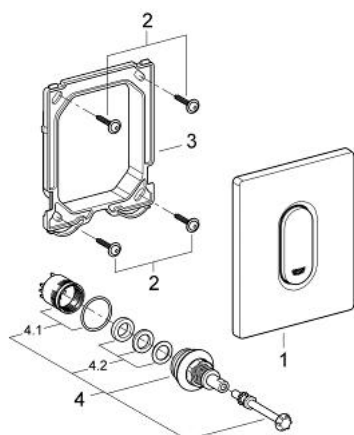

38 857 000 ARENA COSMOPOLITAN НАКЛАДНАЯ ПАНЕЛЬ

ОПИСАНИЕ ПРОДУКТА

- Colour: хром
- механическая панель смыва для писсуара
- комплект верхней монтажной части
- для Rapido U или Rapido UMB
- 116 x 144 мм
- механический функциональный элемент
- минимальное давление 0,5 бар
- максимальное давление 6 бар
- 1.0 - 6.0 настройка
- Арматурная группа II
- GROHE LongLife Finish - стойкое долговечное покрытие

38 857 000 ARENA COSMOPOLITAN НАКЛАДНАЯ ПАНЕЛЬ

ЗАПАСНЫЕ ЧАСТИ

- 1: Накладная панель с кнопкой (Spare part-nr. 42380000)
- 2: Винт (Spare part-nr. 6636200M)
- 3: Крепежная рама (Spare part-nr. 66845000)
- 4: Картридж (Spare part-nr. 42354000)
- 4.1: Комплект уплотнений (Spare part-nr. 4271500M)
- 4.2: Кольца-прокладки (Spare part-nr. 4282000M)