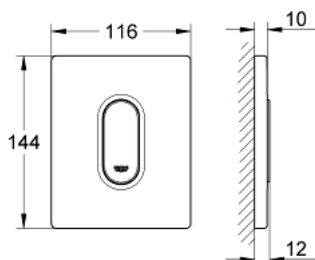

## 38 857 P00 ARENA COSMOPOLITAN НАКЛАДНАЯ ПАНЕЛЬ

### ОПИСАНИЕ ПРОДУКТА

- Colour: матовый хром
- механическая панель смыва для писсуара
- комплект верхней монтажной части
- для Rapido U или Rapido UMB
- 116 x 144 мм
- механический функциональный элемент
- минимальное давление 0,5 бар
- максимальное давление 6 бар
- 1.0 - 6.0 настройка
- Арматурная группа II
- GROHE LongLife finish - стойкое долговечное покрытие