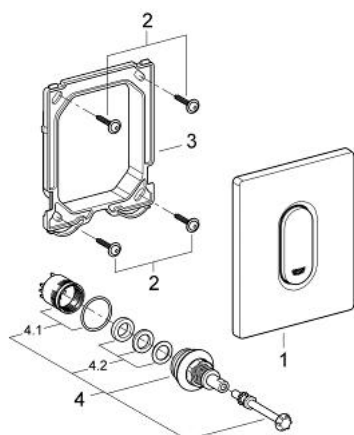

### ОПИСАНИЕ ПРОДУКТА

- Colour: матовый хром
- механическая панель смыва для писсуара
- комплект верхней монтажной части
- для Rapido U или Rapido UMB
- 116 x 144 мм
- механический функциональный элемент
- минимальное давление 0,5 бар
- максимальное давление 6 бар
- 1.0 - 6.0 настройка
- Арматурная группа II
- GROHE LongLife finish - стойкое долговечное покрытие

### ЗАПАСНЫЕ ЧАСТИ

- 1: Накладная панель с кнопкой (Spare part-nr. 42380P00)
- 2: Винт (Spare part-nr. 6636200M)
- 3: Крепежная рама (Spare part-nr. 66845000)
- 4: Картридж (Spare part-nr. 42354000)
- 4.1: Комплект уплотнений (Spare part-nr. 4271500M)
- 4.2: Кольца-прокладки (Spare part-nr. 4282000M)