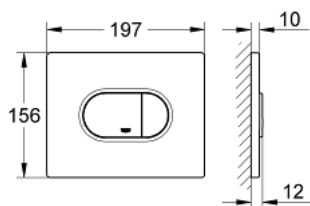

## 38 858 SH0 ARENA COSMOPOLITAN НАКЛАДНАЯ ПАНЕЛЬ СМЫВА

### ОПИСАНИЕ ПРОДУКТА

- Colour: альпин-белый
- 2 объема смыва или прерывание смыва старт/стоп
- для пневматического смывного клапана
- горизонтальный монтаж
- 156 x 197 мм
- материал: ABS
- GROHE EcoJoy Технология совершенного потока при уменьшенном расходе воды
- для Rapid SL и Uniset со смывным бачком GD 2
- для установки на Rapid SLX необходимо заказать ревизионный короб 66 791 000 (приобретается отдельно)