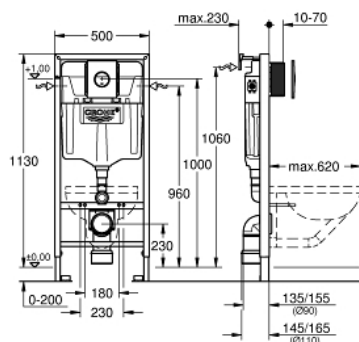

38 860 000 RAPID SL НАБОР ДЛЯ ПОДВЕСНОГО УНИТАЗА 3 В 1, МОНТАЖНАЯ ВЫСОТА 1.13 М

ЗАПАСНЫЕ ЧАСТИ

- 1: Резьбовые болты (Spare part-nr. 4276400M)
- 2: Впускной и смывной гарнитуры для унитаза (Spare part-nr. 37311K00)
 - 2.1: Крепёж (Spare part-nr. 43511SH0)
 - 2.2: Соединение (Spare part-nr. 37119000)
- 3: PP-смывная дуга DN 90 (Spare part-nr. 42327000)
- 4: 4" адаптер патрубка (Spare part-nr. 42242000)
- 5: Фиксаторы (Spare part-nr. 42243000)
- 6: Ревизионная камера (Spare part-nr. 66791000)
- 7: Наполнительный клапан (Spare part-nr. 37095000)
 - 7.1: Рычаг (Spare part-nr. 43734000)
 - 7.1.1: Уплотнение (Spare part-nr. 4377000M)
 - 7.2: Вентильная головка (Spare part-nr. 43536000)
 - 7.3: Мембрана (Spare part-nr. 4375800M)
 - 7.4: Колпак винта (Spare part-nr. 43735000)
 - 7.5: Вентильный поплавок 5 шт. (Spare part-nr. 4379100M)
- 7.6: Комплект уплотнений (Spare part-nr. 43722000)*
- 8: Держатель для смесителей GROHE встроенного монтажа (Spare part-nr. 42246000)
- 9: Шланг подключения (Spare part-nr. 42233000)
 - 9.1: O-кольцо (Spare part-nr. 0319100M)
- 10: Вентиль (Spare part-nr. 42385000)
- 11: AV1 в комплекте с удлинителем трубы (Spare part-nr. 42320000)
 - 11.1: Удлинитель перелива (Spare part-nr. 42313000)
 - 11.2: пневматический шланг (Spare part-nr. 42319000)
 - 11.3: Уплотнение (Spare part-nr. 42310000)
- 12: Седло клапана для GD 2 (Spare part-nr. 42315000)
- 13: **Настенные уголки** (Spare part-nr. 3855800M)
- 14: Винт (Spare part-nr. 6636200M)
- 15: Крепежная рама (Spare part-nr. 43207000)
- 16: Накладная панель с кнопкой (Spare part-nr. 42375000)
- 17: Деталь переоснащения (Spare part-nr. 38796000)*
- 18: Звукоизоляционный комплект (Spare part-nr. 37131000)*
- 19: Переходник 4,5 л для GD 2 (Spare part-nr. 42333000)*
- 20: Аксессуары (Spare part-nr. 38779000)*
- 21: Дополнительный крепеж к стене, вариативное размещение (Spare part-nr. 38733000)*