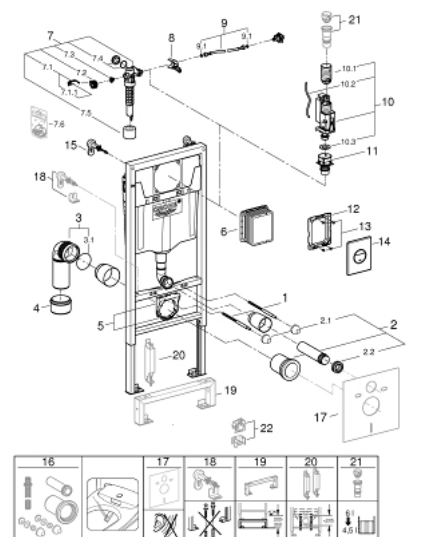

38 860 000 RAPID SL НАБОР ДЛЯ ПОДВЕСНОГО УНИТАЗА 3 В 1, МОНТАЖНАЯ ВЫСОТА 1.13 М

ЗАПАСНЫЕ ЧАСТИ

- 1: Резьбовые болты (Spare part-nr. 4276400M)
- 2: Впускной и смывной гарнитуры для унитаза (Spare part-nr. 37311K00)
 - 2.1: Крепёж (Spare part-nr. 43511SH0)
 - 2.2: Соединение (Spare part-nr. 37119000)
- 3: PP-смывная дуга DN 90 (Spare part-nr. 42327000)
- 4: 4" адаптер патрубка (Spare part-nr. 42242000)
- 5: Фиксаторы (Spare part-nr. 42243000)
- 6: Ревизионная камера (Spare part-nr. 66791000)
- 7: Наполнительный клапан (Spare part-nr. 37095000)
 - 7.1: Рычаг (Spare part-nr. 43734000)
 - 7.1.1: Уплотнение (Spare part-nr. 4377000M)
 - 7.2: Вентильная головка (Spare part-nr. 43536000)
 - 7.3: Мембрана (Spare part-nr. 4375800M)
 - 7.4: Колпак винта (Spare part-nr. 43735000)
 - 7.5: Вентильный поплавок 5 шт. (Spare part-nr. 4379100M)
- 7.6: Комплект уплотнений (Spare part-nr. 43722000)*
- 8: Держатель для смесителей GROHE встроенного монтажа (Spare part-nr. 42246000)
- 9: Шланг подключения (Spare part-nr. 42233000)
 - 9.1: O-кольцо (Spare part-nr. 0319100M)
- 10: Вентиль (Spare part-nr. 42385000)
- 11: AV1 в комплекте с удлинителем трубы (Spare part-nr. 42320000)
 - 11.1: Удлинитель перелива (Spare part-nr. 42313000)
 - 11.2: пневматический шланг (Spare part-nr. 42319000)
 - 11.3: Уплотнение (Spare part-nr. 42310000)
- 12: Седло клапана для GD 2 (Spare part-nr. 42315000)
- 13: **Настенные уголки** (Spare part-nr. 3855800M)
- 14: Винт (Spare part-nr. 6636200M)
- 15: Крепежная рама (Spare part-nr. 43207000)
- 16: Накладная панель с кнопкой (Spare part-nr. 42375000)
- 17: Деталь переоснащения (Spare part-nr. 38796000)*
- 18: Звукоизоляционный комплект (Spare part-nr. 37131000)*
- 19: Переходник 4,5 л для GD 2 (Spare part-nr. 42333000)*
- 20: Аксессуары (Spare part-nr. 38779000)*
- 21: Дополнительный крепеж к стене, вариативное размещение (Spare part-nr. 38733000)*