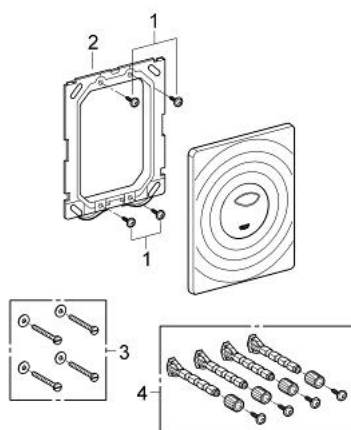

### ОПИСАНИЕ ПРОДУКТА

- Colour: хром
- 2 объема смыва или прерывание смыва старт/стоп
- для пневматического смывного клапана
- для вертикального и горизонтального монтажа
- 156 x 197 мм
- материал: ABS
- GROHE LongLife Finish - стойкое долговечное покрытие
- GROHE EcoJoy Технология совершенного потока при уменьшенном расходе воды
- для Rapid SL и Uniset со смывным бачком GD 2
- для установки на Rapid SLX необходимо заказать ревизионный короб 66 791 000 (приобретается отдельно)