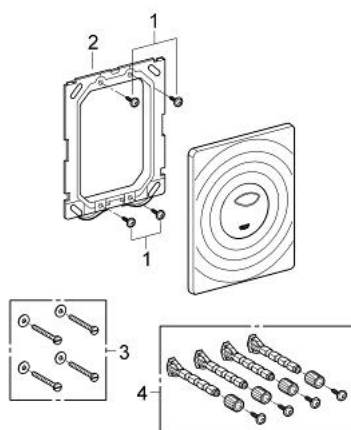

38 861 000 SURF НАКЛАДНАЯ ПАНЕЛЬ СМЫВА

ОПИСАНИЕ ПРОДУКТА

- Colour: хром
- 2 объема смыва или прерывание смыва старт/стоп
- для пневматического смывного клапана
- для вертикального и горизонтального монтажа
- 156 x 197 мм
- материал: ABS
- GROHE LongLife Finish - стойкое долговечное покрытие
- для Rapid SL и Uniset со смывным бачком GD 2
- для установки на Rapid SLX необходимо заказать ревизионный короб 66 791 000 (приобретается отдельно)

38 861 000 SURF НАКЛАДНАЯ ПАНЕЛЬ СМЫВА

ЗАПАСНЫЕ ЧАСТИ

- 1: Винт (Spare part-nr. 6636200M)
- 2: Крепежная рама (Spare part-nr. 43207000)
- 3: Крепежный набор (Spare part-nr. 4308500M)*
- 4: Крепежный набор (Spare part-nr. 4215800M)*