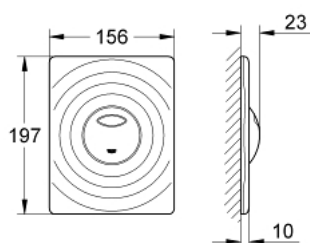

### ОПИСАНИЕ ПРОДУКТА

- Colour: хром
- 2 объема смыва или прерывание смыва старт/стоп
- для пневматического смывного клапана
- для вертикального и горизонтального монтажа
- 156 x 197 мм
- материал: ABS
- GROHE LongLife Finish - стойкое долговечное покрытие
- GROHE EcoJoy Технология совершенного потока при уменьшенном расходе воды
- для Rapid SL и Uniset со смывным бачком GD 2
- для установки на Rapid SLX необходимо заказать ревизионный короб 66 791 000 (приобретается отдельно)