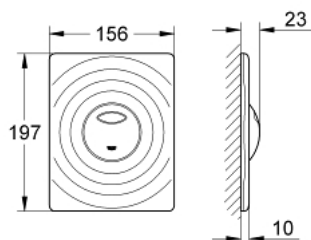

38 861 000 SURF НАКЛАДНАЯ ПАНЕЛЬ СМЫВА

ОПИСАНИЕ ПРОДУКТА

- Colour: хром
- 2 объема смыва или прерывание смыва старт/стоп
- для пневматического смывного клапана
- для вертикального и горизонтального монтажа
- 156 x 197 мм
- материал: ABS
- GROHE LongLife Finish - стойкое долговечное покрытие
- для Rapid SL и Uniset со смывным бачком GD 2
- для установки на Rapid SLX необходимо заказать ревизионный короб 66 791 000 (приобретается отдельно)

38 861 000 SURF НАКЛАДНАЯ ПАНЕЛЬ СМЫВА

ЗАПАСНЫЕ ЧАСТИ

- 1: Винт (Spare part-nr. 6636200M)
- 2: Крепежная рама (Spare part-nr. 43207000)
- 3: Крепежный набор (Spare part-nr. 4308500M)*
- 4: Крепежный набор (Spare part-nr. 4215800M)*