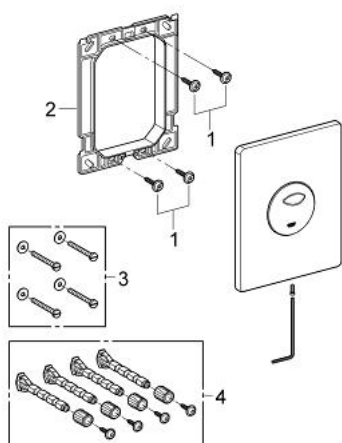

## 38 862 SD0 SKATE НАКЛАДНАЯ ПАНЕЛЬ СМЫВА

### ОПИСАНИЕ ПРОДУКТА

- Colour: нержавеющая сталь, матовая
- 2 объема смыва или прерывание смыва старт/стоп
- для пневматического смывного клапана
- вертикальный монтаж
- 156 x 197 мм
- материал: нержавеющая сталь
- GROHE EcoJoy Технология совершенного потока при уменьшенном расходе воды
- для Rapid SL и Uniset со смывным бачком GD 2
- для установки на Rapid SLX необходимо заказать ревизионный короб 66 791 000 (приобретается отдельно)

### ЗАПАСНЫЕ ЧАСТИ

1: Винт (Spare part-nr. 6636200M)

2: Рама (Spare part-nr. 42269000)

3: Крепежный набор (Spare part-nr. 4308500M)\*

4: Крепежный набор (Spare part-nr. 4215800M)\*

\* Optional accessories