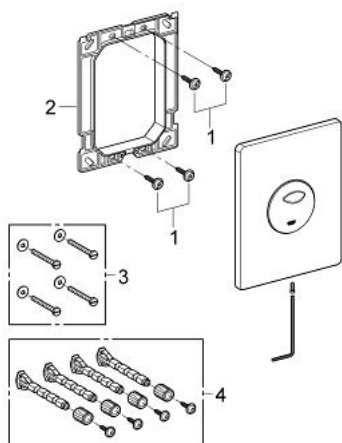

## 38 862 SD0 SKATE НАКЛАДНАЯ ПАНЕЛЬ СМЫВА

### ОПИСАНИЕ ПРОДУКТА

- Colour: нержавеющая сталь, матовая
- 2 объема смыва или прерывание смыва старт/стоп
- для пневматического смывного клапана
- вертикальный монтаж
- 156 x 197 мм
- материал: нержавеющая сталь
- для Rapid SL и Uniset со смывным бачком GD 2
- для установки на Rapid SLX необходимо заказать ревизионный короб 66 791 000 (приобретается отдельно)

### ЗАПАСНЫЕ ЧАСТИ

1: Винт (Spare part-nr. 6636200M)

2: Рама (Spare part-nr. 42269000)

3: Крепежный набор (Spare part-nr. 4308500M)\*

4: Крепежный набор (Spare part-nr. 4215800M)\*

\* Optional accessories