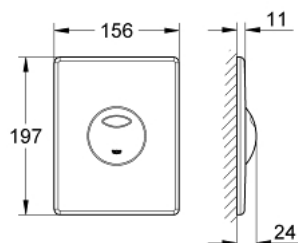

## 38 862 SH0 SKATE НАКЛАДНАЯ ПАНЕЛЬ СМЫВА

### ОПИСАНИЕ ПРОДУКТА

- Colour: альпин-белый
- 2 объема смыва или прерывание смыва старт/стоп
- для пневматического смывного клапана
- для вертикального и горизонтального монтажа
- 156 x 197 мм
- материал: ABS
- GROHE EcoJoy Технология совершенного потока при уменьшенном расходе воды
- для Rapid SL и Uniset со смывным бачком GD 2
- для установки на Rapid SLX необходимо заказать ревизионный короб 66 791 000 (приобретается отдельно)