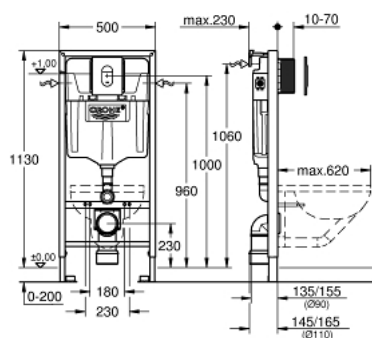

## 38 929 000 RAPID SL НАБОР ДЛЯ ПОДВЕСНОГО УНИТАЗА 4 В 1, МОНТАЖНАЯ ВЫСОТА 1.13 М

### ОПИСАНИЕ ПРОДУКТА

- Colour: хром
- со смывным бачком GD 2, 6 - 9
- в комплект входят:
- Rapid SL инсталляция для подвешенного унитаза (38 528 001)
- Arena Cosmopolitan накладная панель, хром, вертикальный монтаж (38 844 000)
- настенные уголки (38 558 00M)
- WC со звукоизоляционным набором (37 131 000)