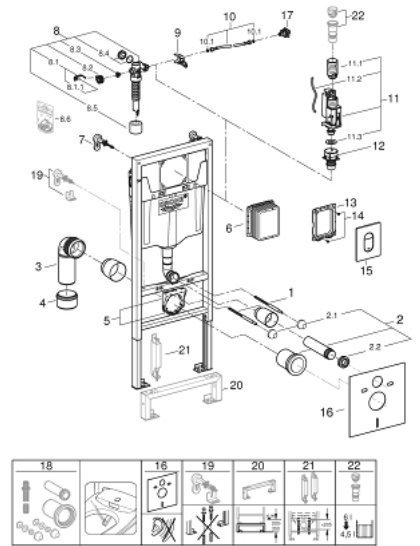

38 929 000 RAPID SL НАБОР ДЛЯ ПОДВЕСНОГО УНИТАЗА 4 В 1, МОНТАЖНАЯ ВЫСОТА 1.13 М

ЗАПАСНЫЕ ЧАСТИ

- 1: Резьбовые болты (Spare part-nr. 4276400M)
- 2: Впускной и смывной гарнитуры для унитаза (Spare part-nr. 37311K00)
  - 2.1: Крепёж (Spare part-nr. 43511SH0)
  - 2.2: Соединение (Spare part-nr. 37119000)
- 3: PP-смывная дуга DN 90 (Spare part-nr. 42327000)
- 4: 4" адаптер патрубка (Spare part-nr. 42242000)
- 5: Фиксаторы (Spare part-nr. 42243000)
- 6: Ревизионная камера (Spare part-nr. 66791000)
- 7: Настенные уголки (Spare part-nr. 3855800M)
- 8: Наполнительный клапан (Spare part-nr. 37095000)
  - 8.1: Рычаг (Spare part-nr. 43734000)
    - 8.1.1: Уплотнение (Spare part-nr. 4377000M)
  - 8.2: Вентильная головка (Spare part-nr. 43536000)
  - 8.3: Мембрана (Spare part-nr. 4375800M)
  - 8.4: Колпак винта (Spare part-nr. 43735000)
  - 8.5: Вентильный поплавок 5 шт. (Spare part-nr. 43791000)
  - 8.6: Комплект уплотнений (Spare part-nr. 43722000)*
- 9: Держатель для смесителей GROHE встроенного монтажа (Spare part-nr. 42246000)
- 10: Шланг подключения (Spare part-nr. 42233000)
  - 10.1: O-кольцо (Spare part-nr. 0319100M)
- 11: AV1 Смывной вентиль с удлинителем (Spare part-nr. 42320000)
  - 11.1: Удлиннитель перелива (Spare part-nr. 42313000)
  - 11.2: пневматический шланг (Spare part-nr. 42319000)
  - 11.3: Уплотнение (Spare part-nr. 42310000)
- 12: Седло клапана для GD 2 (Spare part-nr. 42315000)
- 13: Крепежная рама (Spare part-nr. 43207000)
- 14: Винт (Spare part-nr. 6636200M)
- 15: Накладная панель с кнопкой (Spare part-nr. 42378000)
- 16: Звукоизоляционный комплект (Spare part-nr. 37131000)
- 17: Water connection (Spare part-nr. 48561000)
- 18: Набор для дооснащения инсталляции для унитаза-биде (Sensia IGS, Sensia Arena) (Spare part-nr. 40899000)*
- 19: Дополнительный крепеж к стене, вариативное размещение (Spare part-nr. 38733000)*
- 20: Удлинение (Spare part-nr. 38629000)*
- 21: Аксессуары (Spare part-nr. 38779000)*
- 22: Переходник 4,5 л для GD 2 (Spare part-nr. 42333000)*

* Optional accessories