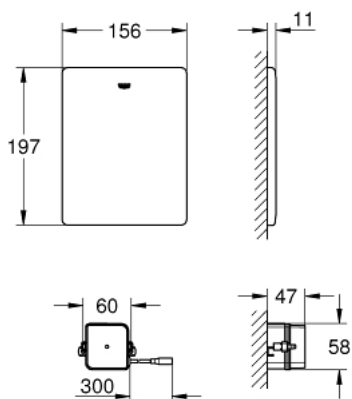

38 934 SD0 РАДИО-ЭЛЕКТРОНИКА ДЛЯ УНИТАЗА

ОПИСАНИЕ ПРОДУКТА

- Colour: нержавеющая сталь, матовая
- для смывного бачка 6 - 9 л для встроенного монтажа
- для соединения с одной или более дополнительной панелью смыва
- подходит для опорных рукояток для людей с ограниченными возможностями с панелью смыва Hewi, Keuco, Lehnen, Normbau, Pressalit, AMS, Deubad, Erlau, FRELU, FSB
- панель смыва из нержавеющей стали 156 x 197 мм
- Трансформатор для внешнего монтажа
- напряжение подключения 230 V AC, 50/60 Hz, 4.0 VA
- серво мотор
- длина соединительного кабеля 3 м
- для подключения трансформатора и электроники
- соединительный кабель со штепсельной вилкой
- сертификат CE (Европейское соответствие)
- поставляется без панели смыва/опорных рукояток

38 934 SD0 РАДИО-ЭЛЕКТРОНИКА ДЛЯ УНИТАЗА

ЗАПАСНЫЕ ЧАСТИ

- 1: Электроника (Spare part-nr. 42611000)
- 2: Крепежная рама (Spare part-nr. 42736000)
- 3: Крепежный набор (Spare part-nr. 4215800M)
- 4: Импульсный источник (электро)питания (Spare part-nr. 42470000)
- 5: Крепежный набор (Spare part-nr. 4308500M)
- 6: Сервомотор (Spare part-nr. 42612000)
- 7: Тяга для сервомотора (Spare part-nr. 43306000)
- 8: Удлинительный кабель (Spare part-nr. 36221000)
- 9: Шланг (Spare part-nr. 43307000)
- 10: Пульт дистанционного управления (Spare part-nr. 36407001)*
- 11: Удлинительный кабель (Spare part-nr. 36222000)*