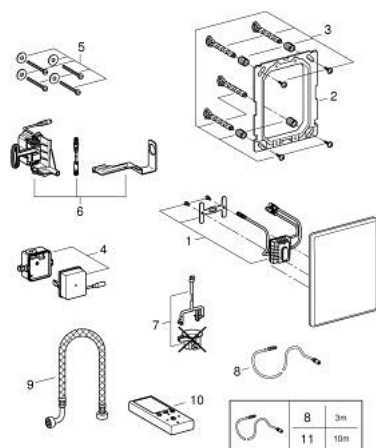

38 934 SD0 РАДИО-ЭЛЕКТРОНИКА ДЛЯ УНИТАЗА

ОПИСАНИЕ ПРОДУКТА

- Colour: нержавеющая сталь, матовая
- для смывного бачка 6 - 9 л для встроенного монтажа
- для соединения с одной или более дополнительной панелью смыва
- подходит для опорных рукояток для людей с ограниченными возможностями с панелью смыва Hewi, Keuco, Lehnen, Normbau, Pressalit, AMS, Deubad, Erlau, FRELU, FSB
- панель смыва из нержавеющей стали 156 x 197 мм
- Трансформатор для внешнего монтажа
- напряжение подключения 230 V AC, 50/60 Hz, 4.0 VA
- серво мотор
- длина соединительного кабеля 3 м
- для подключения трансформатора и электроники
- соединительный кабель со штепсельной вилкой
- сертификат CE (Европейское соответствие)
- поставляется без панели смыва/опорных рукояток

38 934 SD0 РАДИО-ЭЛЕКТРОНИКА ДЛЯ УНИТАЗА

ЗАПАСНЫЕ ЧАСТИ

- 1: Электроника (Spare part-nr. 42611000)
- 2: Крепежная рама (Spare part-nr. 42736000)
- 3: Крепежный набор (Spare part-nr. 4215800M)
- 4: Импульсный источник (электро)питания (Spare part-nr. 42470000)
- 5: Крепежный набор (Spare part-nr. 4308500M)
- 6: Сервомотор (Spare part-nr. 42612000)
- 7: Тяга для сервомотора (Spare part-nr. 43306000)
- 8: Удлинительный кабель (Spare part-nr. 36221000)
- 9: Шланг (Spare part-nr. 43307000)
- 10: Пульт дистанционного управления (Spare part-nr. 36407001)*
- 11: Удлинительный кабель (Spare part-nr. 36222000)*