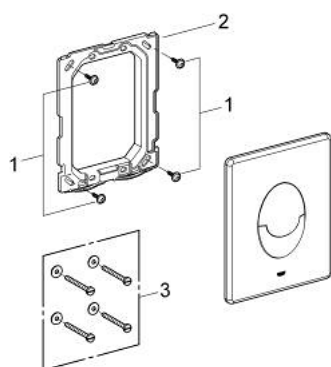

38 964 KV0 START НАКЛАДНАЯ ПАНЕЛЬ СМЫВА

ЗАПАСНЫЕ ЧАСТИ

1: Винт (Spare part-nr. 6636200M)

2: Крепежная рама (Spare part-nr. 43207000)

3: Крепежный набор (Spare part-nr. 4308500M)*

* Optional accessories