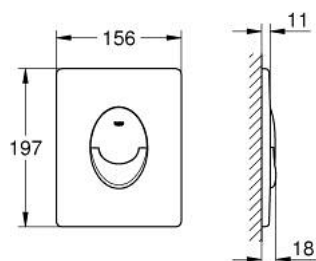

### ОПИСАНИЕ ПРОДУКТА

- Colour: черный глянцевый
- 2 объема смыва или прерывание смыва старт/стоп
- для пневматического смывного клапана
- вертикальный монтаж
- 156 x 197 мм
- материал: ABS
- GROHE LongLife finish - стойкое долговечное покрытие
- GROHE EcoJoy Технология совершенного потока при уменьшенном расходе воды