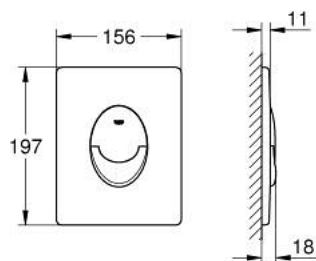

### ОПИСАНИЕ ПРОДУКТА

- Colour: альпин-белый
- 2 объема смыва или прерывание смыва старт/стоп
- для пневматического сливного клапана
- вертикальный монтаж
- 156 x 197 мм
- материал: ABS
- GROHE LongLife finish - стойкое долговечное покрытие
- GROHE EcoJoy Технология совершенного потока при уменьшенном расходе воды