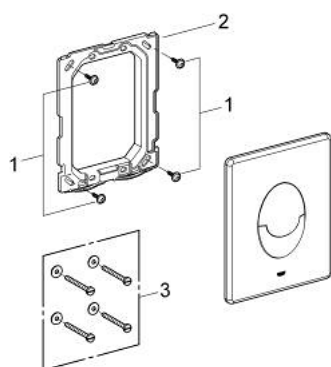

38 964 SH0 START НАКЛАДНАЯ ПАНЕЛЬ СМЫВА

ЗАПАСНЫЕ ЧАСТИ

1: Винт (Spare part-nr. 6636200M)

2: Крепежная рама (Spare part-nr. 43207000)

3: Крепежный набор (Spare part-nr. 4308500M)*

* Optional accessories