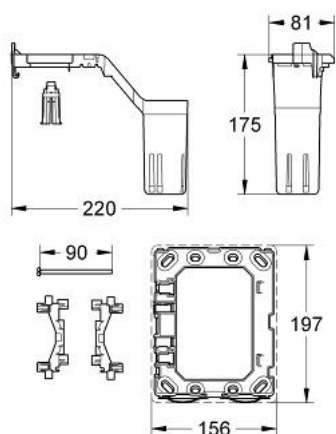

38 967 000 GROHE FRESH ДЕТАЛЬ ПЕРЕОСНАЩЕНИЯ

ОПИСАНИЕ ПРОДУКТА

- для всех смывных бачков GROHE с пневматической системой смыва и малым ревизионным окошком
- не подходит для Skate Cosmopolitan со стеклянной, деревянной или металлической поверхностью
- открывающаяся крепежная рама
- с емкостью для размещения ароматических таблеток
- для всех накладных панелей GROHE 156 x 197 мм

38 967 000 GROHE FRESH ДЕТАЛЬ ПЕРЕОСНАЩЕНИЯ

ЗАПАСНЫЕ ЧАСТИ

1: Крепежная рама (Spare part-nr. 42358000)

1.1: Винт (Spare part-nr. 6636200M)