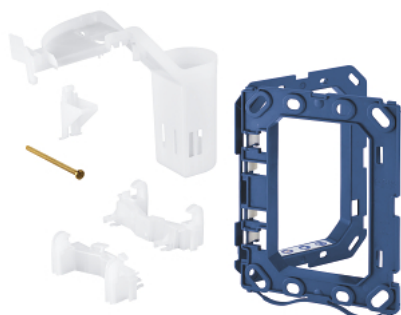

38 967 000 GROHE FRESH ДЕТАЛЬ ПЕРЕОСНАЩЕНИЯ

ОПИСАНИЕ ПРОДУКТА

- для всех смывных бачков GROHE с пневматической системой смыва и малым ревизионным окошком
- не подходит для Skate Cosmopolitan со стеклянной, деревянной или металлической поверхностью
- открывающаяся крепежная рама
- с емкостью для размещения ароматических таблеток
- для всех накладных панелей GROHE 156 x 197 мм

38 967 000 GROHE FRESH ДЕТАЛЬ ПЕРЕОСНАЩЕНИЯ

ЗАПАСНЫЕ ЧАСТИ

1: Крепежная рама (Spare part-nr. 42358000)

1.1: Винт (Spare part-nr. 6636200M)