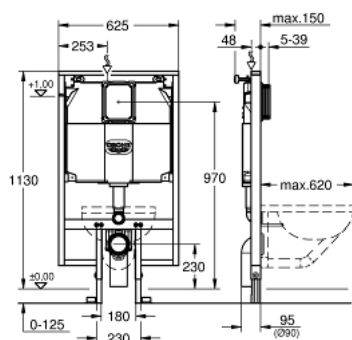

## 38 994 000 RAPID SL ИНСТАЛЛЯЦИЯ ДЛЯ ПОДВЕСНОГО УНИТАЗА СО СМЫВНЫМ БАЧКОМ 80 ММ, МОНТАЖНАЯ ВЫСОТА 1,13 М

### ОПИСАНИЕ ПРОДУКТА (1/2)

- ширина элемента 0,62 м
- для небольших, узких ванных комнат
- для монтажа перед стеной или стеной-перегородкой
- самонесущая стальная рама с порошковым напылением
- подготовлена для облицовки
- фиксированные подключения
- быстрая регулировка по высоте
- крепежный материал
- проверено -TUEV
- 2 болта-держателя для унитаза
- крепление для керамики
- расстояние между болтами 180/230 мм
- РР-смывная дуга Ø 90 мм
- регулировка глубины монтажа
- редуктор Ø 90/110 мм
- впускной и смывной гарнитуры
- смывной бачок 80 мм, 6 - 9 л
- заводская настройка 6 л и 3 л
- Пневматический смывной клапан с тремя режимами слива: 2-х объёмный, старт/стоп, или непрерывный
- подача воды сверху или сзади
- Арматурная группа I
- с изоляцией от конденсационной влаги
- подвод воды ½", резьбовое соединение для подвода воды
- во время сборки не требуется дополнительного инструмента для монтажа инспекционного короба
- для вертикального монтажа
- с настенными уголками 38 558 00М для монтажа перед стеной