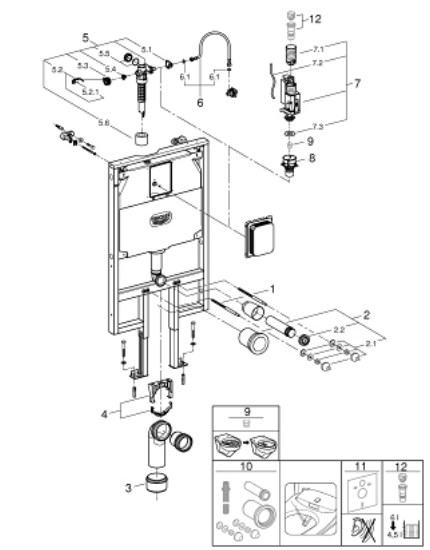

38 994 000 RAPID SL ИНСТАЛЛЯЦИЯ ДЛЯ ПОДВЕСНОГО УНИТАЗА СО СМЫВНЫМ БАЧКОМ 80 ММ, МОНТАЖНАЯ ВЫСОТА 1,13 М

ЗАПАСНЫЕ ЧАСТИ

1. 1: Резьбовые болты (Spare part-nr. 4276400M)
   - 2: Впускной и смывной гарнитуры для унитаза (Spare part-nr. 37311K00)
   - 2.1: Крепёж (Spare part-nr. 43511SH0)
   - 2.2: Соединение (Spare part-nr. 37119000)
   - 3: 4" адаптер патрубка (Spare part-nr. 42242000)
   - 4: Дистанционная трубка 3" (Spare part-nr. 42766000)
   - 5: Фиксаторы (Spare part-nr. 42243000)
   - 6: Наполнительный клапан (Spare part-nr. 43991000)
   - 6.1: Крепёж клапана (Spare part-nr. 43995000)
   - 6.2: Рычаг (Spare part-nr. 43734000)
   - 6.2.1: Уплотнение (Spare part-nr. 4377000M)
   - 6.3: Вентильная головка (Spare part-nr. 43536000)
   - 6.4: Мембрана (Spare part-nr. 4375800M)
   - 6.5: Колпак винта (Spare part-nr. 43735000)
   - 6.6: Вентильный поплавок 5 шт. (Spare part-nr. 4379100M)
   - 7: Шланг подключения (Spare part-nr. 42233000)
   - 7.1: O-кольцо (Spare part-nr. 0319100M)
   - 8: Вентиль (Spare part-nr. 42385000)
   - 9: AV1 Смывной вентиль с удлиннителем (Spare part-nr. 42320000)
   - 9.1: Удлиннитель перелива (Spare part-nr. 42313000)
   - 9.2: пневматический шланг (Spare part-nr. 42319000)
   - 9.3: Уплотнение (Spare part-nr. 42310000)
   - 10: Седло клапана для GD 2 (Spare part-nr. 42315000)
   - 11: Звукоизоляционный комплект (Spare part-nr. 37131000)*
   - 12: Ограничитель расхода воды (Spare part-nr. 42300000)*
   - 13: Переходник 4,5 л для GD 2 (Spare part-nr. 42333000)*
   - 14: Набор для дооснащения инсталляции для унитаза-биде (Sensia IGS, Sensia Arena) (Spare part-nr. 40899000)*
2. Optional accessories