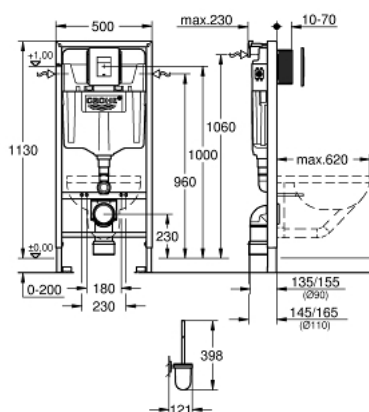

39 000 000 RAPID SL НАБОР ДЛЯ ПОДВЕСНОГО УНИТАЗА 5 В 1, МОНТАЖНАЯ ВЫСОТА 1,13 М

ОПИСАНИЕ ПРОДУКТА

- Colour: хром
- со смывным бачком GD 2, 6 - 9
- в комплект входят:
- Rapid SL инсталляция для подвешного унитаза (38 528 001)
- панель смыва Skate Cosmopolitan, хром (38 732 000)
- GROHE Fresh Крепежная рама (38 796 000)
- Звукоизоляционный комплект (37 131 000)
- в набор входит туалетный ёршик с держателем настенного монтажа