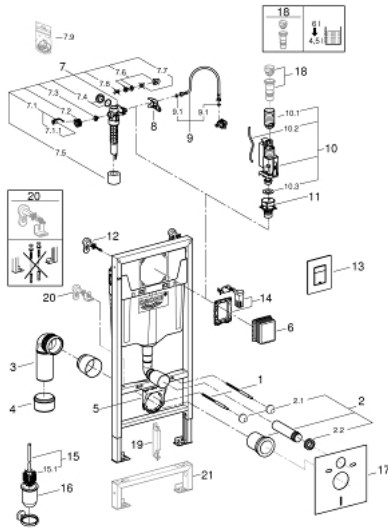

39 000 000 RAPID SL НАБОР ДЛЯ ПОДВЕСНОГО УНИТАЗА 5 В 1, МОНТАЖНАЯ ВЫСОТА 1,13 М

ЗАПАСНЫЕ ЧАСТИ

- 1: Резьбовые болты (Spare part-nr. 4276400M)
- 2: Впускной и смывной гарнитуры для унитаза (Spare part-nr. 37311K00)
- 2.1: Крепёж (Spare part-nr. 43511SH0)
- 2.2: Соединение (Spare part-nr. 37119000)
- 3: PP-смывная дуга DN 90 (Spare part-nr. 42327000)
- 4: 4" адаптер патрубка (Spare part-nr. 42242000)
- 5: Фиксаторы (Spare part-nr. 42243000)
- 6: Ревизионная камера (Spare part-nr. 66791000)
- 7: Наполнительный клапан (Spare part-nr. 37095000)
- 7.1: Рычаг (Spare part-nr. 43734000)
- 7.1.1: Уплотнение (Spare part-nr. 4377000M)
- 7.2: Вентильная головка (Spare part-nr. 43536000)
- 7.3: Мембрана (Spare part-nr. 4375800M)
- 7.4: Колпак винта (Spare part-nr. 43735000)
- 7.5: Вентильный поплавок 5 шт. (Spare part-nr. 4379100M)
- 7.6: Комплект уплотнений (Spare part-nr. 43722000)*
- 8: Держатель для смесителей GROHE встроенного монтажа (Spare part-nr. 42246000)
- 9: Шланг подключения (Spare part-nr. 42233000)
- 9.1: O-кольцо (Spare part-nr. 0319100M)
- 10: AV1 Смывной вентиль с удлинителем (Spare part-nr. 42320000)
- 10.1: Удлиннитель перелива (Spare part-nr. 42313000)
- 10.2: пневматический шланг (Spare part-nr. 42319000)
- 10.3: Уплотнение (Spare part-nr. 42310000)
- 11: Седло клапана для GD 2 (Spare part-nr. 42315000)
- 12: Настенные уголки (Spare part-nr. 3855800M)
- 13: Накладная панель с кнопкой (Spare part-nr. 42371000)
- 14: Деталь переоснащения (Spare part-nr. 38796000)*
- 15: Запасной ёршик (Spare part-nr. 40392000)
- 15.1: Запасная головка ёршика (Spare part-nr. 40791001)
- 16: запасной стакан (Spare part-nr. 40393000)
- 17: Звукоизоляционный комплект (Spare part-nr. 37131000)*
- 18: Переходник 4,5 л для GD 2 (Spare part-nr. 42333000)*
- 19: Аксессуары (Spare part-nr. 38779000)*
- 20: Дополнительный крепеж к стене, вариативное размещение (Spare part-nr. 38733000)*
- 21: Удлинение (Spare part-nr. 38629000)*