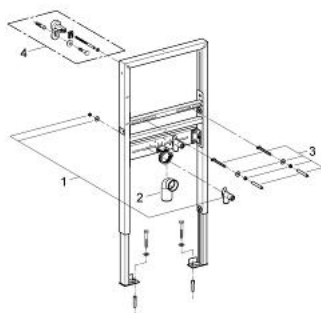

## 39 052 000 RAPID SL ИНСТАЛЛЯЦИЯ ДЛЯ РАКОВИНЫ, ДЛЯ СМЕСИТЕЛЕЙ НА ОДНО ОТВЕРСТИЕ, РЕГУЛИРОВКА ПО ВЫСОТЕ

### ОПИСАНИЕ ПРОДУКТА

- с шумоизоляцией
- монтажная высота 1,13 м
- для монтажа перед стеной или стеной-перегородкой
- самонесущая стальная рама с порошковым напылением
- подготовлена для облицовки
- фиксированные подключения
- быстрая регулировка по высоте
- крепежный материал
- проверено -TUEV
- панель для крепления и подключения, возможно регулировать по высоте
- болты-держатели для раковины M10, с креплением для керамики
- расстояние между болтами изменяется
- смывное колено, выдерживающее высокую температуру, DN 50
- уплотнение Ø 32 мм
- 2 звукоизоляционных подключения смесителя DN 15
- для монтажа перед стеной необходимо заказать настенные уголки 38 558 00M (продаются отдельно)