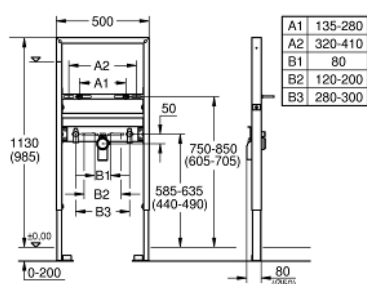

## 39 052 000 RAPID SL ИНСТАЛЛЯЦИЯ ДЛЯ РАКОВИНЫ, ДЛЯ СМЕСИТЕЛЕЙ НА ОДНО ОТВЕРСТИЕ, РЕГУЛИРОВКА ПО ВЫСОТЕ

### ОПИСАНИЕ ПРОДУКТА

- с шумоизоляцией
- монтажная высота 1,13 м
- для монтажа перед стеной или стеной-перегородкой
- самонесущая стальная рама с порошковым напылением
- подготовлена для облицовки
- фиксированные подключения
- быстрая регулировка по высоте
- крепежный материал
- проверено -TUEV
- панель для крепления и подключения, возможно регулировать по высоте
- болты-держатели для раковины M10, с креплением для керамики
- расстояние между болтами изменяется
- смывное колено, выдерживающее высокую температуру, DN 50
- уплотнение Ø 32 мм
- 2 звукоизоляционных подключения смесителя DN 15
- для монтажа перед стеной необходимо заказать настенные уголки 38 558 00M (продаются отдельно)