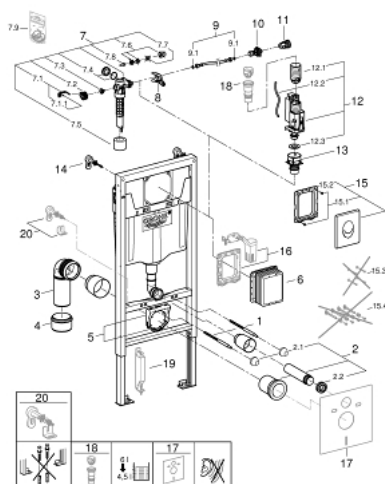

39 108 000 RAPID SL НАБОР ДЛЯ ПОДВЕСНОГО УНИТАЗА 3 В 1, МОНТАЖНАЯ ВЫСОТА 1.13 М

ЗАПАСНЫЕ ЧАСТИ

- 1: Резьбовые болты (Spare part-nr. 4276400M)
- 2: Впускной и смывной гарнитуры для унитаза (Spare part-nr. 37311K00)
- 2.1: Крепёж (Spare part-nr. 43511SH0)
- 2.2: Соединение (Spare part-nr. 37119000)
- 3: PP-смывная дуга DN 90 (Spare part-nr. 42327000)
- 4: 4" адаптер патрубка (Spare part-nr. 42242000)
- 5: Фиксаторы (Spare part-nr. 42243000)
- 6: Ревизионная камера (Spare part-nr. 66791000)
- 7: Наполнительный клапан (Spare part-nr. 37095000)
- 7.1: Рычаг (Spare part-nr. 43734000)
- 7.1.1: Уплотнение (Spare part-nr. 4377000M)
- 7.2: Вентильная головка (Spare part-nr. 43536000)
- 7.3: Мембрана (Spare part-nr. 4375800M)
- 7.4: Колпак винта (Spare part-nr. 43735000)
- 7.5: Вентильный поплавок 5 шт. (Spare part-nr. 4379100M)
- 7.6: Комплект уплотнений (Spare part-nr. 43722000)*
- 8: Держатель для смесителей GROHE встроенного монтажа (Spare part-nr. 42246000)
- 9: Шланг подключения (Spare part-nr. 42397000)
- 9.1: O-кольцо (Spare part-nr. 0319100M)
- 10: Угловой вентиль (Spare part-nr. 42396000)
- 11: Соединительная трубка (Spare part-nr. 38338000)
- 12: AV1 в комплекте с удлинителем трубы (Spare part-nr. 42320000)
- 12.1: Удлинитель перелива (Spare part-nr. 42313000)
- 12.2: пневматический шланг (Spare part-nr. 42319000)
- 12.3: Уплотнение (Spare part-nr. 42310000)
- 13: Седло клапана для GD 2 (Spare part-nr. 42315000)
- 14: Настенные уголки (Spare part-nr. 3855800M)
- 15: Накладная панель смыва (Spare part-nr. 38505000)
- 15.1: Винт (Spare part-nr. 6636200M)
- 15.2: Крепежная рама (Spare part-nr. 43207000)
- 15.3: Крепежный набор (Spare part-nr. 4308500M)*
- 15.4: Крепежный набор (Spare part-nr. 4215800M)*
- 16: Деталь переоснащения (Spare part-nr. 38796000)*
- 17: Звукоизоляционный комплект (Spare part-nr. 37131000)*
- 18: Переходник 4,5 л для GD 2 (Spare part-nr. 42333000)*
- 19: Аксессуары (Spare part-nr. 38779000)*
- 20: Дополнительный крепеж к стене, вариативное размещение (Spare part-nr. 38733000)*