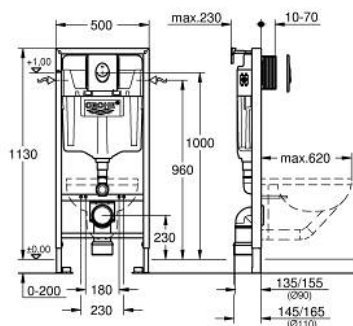

39 108 000 RAPID SL НАБОР ДЛЯ ПОДВЕСНОГО УНИТАЗА 3 В 1, МОНТАЖНАЯ ВЫСОТА 1.13 М

ЗАПАСНЫЕ ЧАСТИ

- 1: Резьбовые болты (Spare part-nr. 4276400M)
- 2: Впускной и смывной гарнитуры для унитаза (Spare part-nr. 37311K00)
- 2.1: Крепёж (Spare part-nr. 43511SH0)
- 2.2: Соединение (Spare part-nr. 37119000)
- 3: PP-смывная дуга DN 90 (Spare part-nr. 42327000)
- 4: 4" адаптер патрубка (Spare part-nr. 42242000)
- 5: Фиксаторы (Spare part-nr. 42243000)
- 6: Ревизионная камера (Spare part-nr. 66791000)
- 7: Наполнительный клапан (Spare part-nr. 37095000)
- 7.1: Рычаг (Spare part-nr. 43734000)
- 7.1.1: Уплотнение (Spare part-nr. 4377000M)
- 7.2: Вентильная головка (Spare part-nr. 43536000)
- 7.3: Мембрана (Spare part-nr. 4375800M)
- 7.4: Колпак винта (Spare part-nr. 43735000)
- 7.5: Вентильный поплавок 5 шт. (Spare part-nr. 4379100M)
- 7.6: Комплект уплотнений (Spare part-nr. 43722000)*
- 8: Держатель для смесителей GROHE встроенного монтажа (Spare part-nr. 42246000)
- 9: Шланг подключения (Spare part-nr. 42397000)
- 9.1: O-кольцо (Spare part-nr. 0319100M)
- 10: Угловой вентиль (Spare part-nr. 42396000)
- 11: Соединительная трубка (Spare part-nr. 38338000)
- 12: AV1 в комплекте с удлинителем трубы (Spare part-nr. 42320000)
- 12.1: Удлинитель перелива (Spare part-nr. 42313000)
- 12.2: пневматический шланг (Spare part-nr. 42319000)
- 12.3: Уплотнение (Spare part-nr. 42310000)
- 13: Седло клапана для GD 2 (Spare part-nr. 42315000)
- 14: Настенные уголки (Spare part-nr. 3855800M)
- 15: Накладная панель смыва (Spare part-nr. 38505000)
- 15.1: Винт (Spare part-nr. 6636200M)
- 15.2: Крепежная рама (Spare part-nr. 43207000)
- 15.3: Крепежный набор (Spare part-nr. 4308500M)*
- 15.4: Крепежный набор (Spare part-nr. 4215800M)*
- 16: Деталь переоснащения (Spare part-nr. 38796000)*
- 17: Звукоизоляционный комплект (Spare part-nr. 37131000)*
- 18: Переходник 4,5 л для GD 2 (Spare part-nr. 42333000)*
- 19: Аксессуары (Spare part-nr. 38779000)*
- 20: Дополнительный крепеж к стене, вариативное размещение (Spare part-nr. 38733000)*