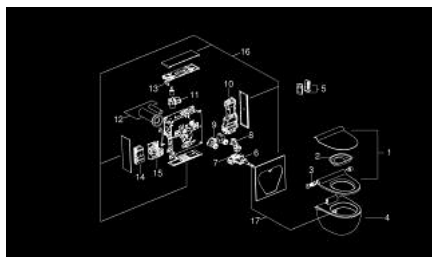

Pure Freude
an Wasser

39 111 SH0 GROHE SENSIA IGS УНИТАЗ-БИДЕ ПОДВЕСНОЙ

ОПИСАНИЕ ПРОДУКТА (2/2)

- тип защиты IPX4
- в соответствии с EN 1717/13077
- сертификат CE (Европейское соответствие)
- SH0:альпин-белый керамика, корпус, фронтальная часть,сиденье и крышка унитаза

39 111 SH0 GROHE SENSIA IGS УНИТАЗ-БИДЕ ПОДВЕСНОЙ

ЗАПАСНЫЕ ЧАСТИ

- 1: Сиденье и крышка унитаза (Spare part-nr. 14913000)
- 2: Экран от брызг (Spare part-nr. 14914000)
- 3: Функциональный блок (Spare part-nr. 14916000)
- 4: Унитаз керамический (Spare part-nr. 14900000)
- 5: Пульт дистанционного управления (Spare part-nr. 14915000)
- 6: Блок для душа (Spare part-nr. 14904000)
- 7: Соединение (Spare part-nr. 14908000)
- 8: Осушитель (Spare part-nr. 14905000)
- 9: Устройство смыва (Spare part-nr. 14910000)
- 10: Бойлер (Spare part-nr. 14902000)
- 11: Блок для удаления запахов (Spare part-nr. 14909000)
- 12: Соединительная трубка (Spare part-nr. 14917000)
- 13: Светодиод (Spare part-nr. 14907000)
- 14: Электроника (Spare part-nr. 14906000)
- 15: Насос (Spare part-nr. 14903000)
- 16: Внешняя панель, альпин-белый (Spare part-nr. 14911SH0)
- 17: Душевая форсунка (Spare part-nr. 14912000)