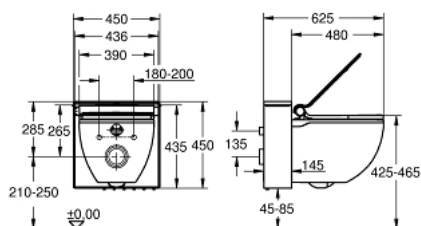

39 111 SH0 GROHE SENSIA IGS УНИТАЗ-БИДЕ ПОДВЕСНОЙ

ОПИСАНИЕ ПРОДУКТА (1/2)

- Colour: альпин-белый
- GROHE Hygiene программа декальцинации: уникальная очистка 70°C горячей водой всей системы водоснабжения, автоматическая очистка душа до и после использования
- GROHE DreamSpray:
  - дамский душ с отдельной подачей воды
  - аэрированный душ
  - массажный режим струи
  - пульсирующий режим струи
  - Регулировка напора воды
  - автоматическая промывка до и после использования
  - регулировка температуры воды
- Другие функции
  - режим "фен" с регулировкой температуры
  - удаление запахов через встроенный фильтр
  - Сиденье и крышка унитаза из дюропласта с микролифтом
  - регулятор - управление нажатием и вращением
  - 4 индивидуально настраиваемые программы для пульта управления
  - вкл./выкл. устройства
  - режим ночной подсветки
  - встроенный подвод воды и электропитание
- В комплекте:
  - сенсорный пульт управления с настенным держателем
  - батарейки для пульта управления
  - угольный фильтр
  - принадлежности для монтажа
  - смывной трубкой
  - руководство по установке
  - кабель электропитания
- Давление воды в системе: 0,1 - 1,0 МПа (1 - 10 бар)
- номинальное напряжение 220-240 V AC 1400 W
- частота 50-60 Hz