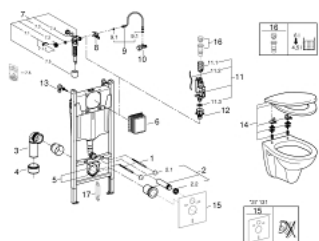

39 116 000 SOLIDO COMPAKT НАБОР 4 В 1 С ПОДВЕСНЫМ УНИТАЗОМ

ЗАПАСНЫЕ ЧАСТИ

- 1: Резьбовые болты (Spare part-nr. 4276400M)
- 2: Впускной и смывной гарнитуры для унитаза (Spare part-nr. 37311K00)
  - 2.1: Крепёж (Spare part-nr. 43511SH0)
  - 2.2: Соединение (Spare part-nr. 37119000)
- 3: PP-смывная дуга DN 90 (Spare part-nr. 42327000)
- 4: 4" адаптер патрубка (Spare part-nr. 42242000)
- 5: Фиксаторы (Spare part-nr. 42243000)
- 6: Ревизионная камера (Spare part-nr. 66791000)
- 7: Наполнительный клапан (Spare part-nr. 37095000)
  - 7.1: Рычаг (Spare part-nr. 43734000)
    - 7.1.1: Уплотнение (Spare part-nr. 4377000M)
  - 7.2: Вентильная головка (Spare part-nr. 43536000)
  - 7.3: Мембрана (Spare part-nr. 4375800M)
  - 7.4: Колпак винта (Spare part-nr. 43735000)
- 7.5: Вентильный поплавок 5 шт. (Spare part-nr. 4379100M)
- 7.6: Комплект уплотнений (Spare part-nr. 43722000)*
- 8: Держатель для смесителей GROHE встроенного монтажа (Spare part-nr. 42246000)
- 9: Шланг подключения (Spare part-nr. 42233000)
  - 9.1: O-кольцо (Spare part-nr. 0319100M)
- 10: Угловой вентиль (Spare part-nr. 43821000)
- 11: AV1 Смывной вентиль с удлинителем (Spare part-nr. 42320000)
  - 11.1: Удлиннитель перелива (Spare part-nr. 42313000)
  - 11.2: пневматический шланг (Spare part-nr. 42319000)
  - 11.3: Уплотнение (Spare part-nr. 42310000)
- 12: Седло клапана для GD 2 (Spare part-nr. 42315000)
- 13: Настенные уголки (Spare part-nr. 3855800M)
- 14: Сиденье и крышка унитаза (Spare part-nr. 42466000)
- 15: Звукоизоляционный комплект (Spare part-nr. 37131000)*
- 16: Переходник 4,5 л для GD 2 (Spare part-nr. 42333000)*
- 17: Аксессуары (Spare part-nr. 38779000)*

* Optional accessories