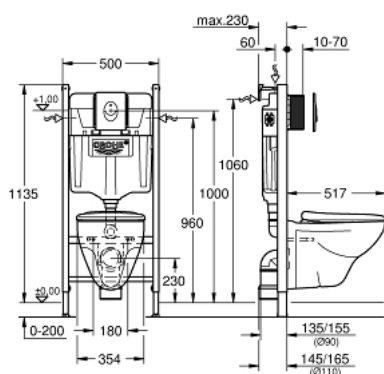

39 116 000 SOLIDO COMPACT НАБОР 4 В 1 С ПОДВЕСНЫМ УНИТАЗОМ

ОПИСАНИЕ ПРОДУКТА (1/2)

- Colour: альпин-белый
- со смывным бачком GD 2
- монтажная высота 1,13 м
- для монтажа перед стеной или стеной-перегородкой
- самонесущая стальная рама с порошковым напылением
- подготовлена для облицовки
- фиксированные подключения
- быстрая регулировка по высоте
- крепежный материал
- 2 болта-держателя для унитаза
- крепление для керамики
- расстояние между болтами 180/230 мм
- PP-смывная дуга Ø 90 мм
- регулировка глубины монтажа
- редуктор Ø 90/110 мм
- впускной и смывной гарнитуры
- flushing cistern GD 2
- class 1, full flush 6 l according to EN997
- flushes with 3 l for small flush
- заводская настройка 6 л и 3 л
- пневматический смывной клапан с 2-мя режимами слива:
двухобъемный или старт/стоп
- Подключение воды слева, справа и сзади
- Арматурная группа I
- с изоляцией от конденсационной влаги
- подключение воды DN 15
- во время сборки не требуется дополнительного инструмента для монтажа инспекционного короба
- для вертикального или горизонтального монтажа

39 116 000 **SOLIDO COMPACT НАБОР 4 В 1 С ПОДВЕСНЫМ УНИТАЗОМ**

ОПИСАНИЕ ПРОДУКТА (2/2)

- с принадлежностями для монтажа перед стеной
- предварительная сборка в комплекте
- с накладной панелью Skate Air
- для вертикального и горизонтального монтажа
- 156 x 197 мм
- материал: ABS
- белый
- направление смыва в чаше унитаза вниз, 3/6 л

- подвесная

- белый
- сертификат CE (Европейское соответствие)
- Сиденье и крышка унитаза с механизмом плавного закрытия
- материал: Дюропласт

39 116 000 SOLIDO COMPAKT НАБОР 4 В 1 С ПОДВЕСНЫМ УНИТАЗОМ

ЗАПАСНЫЕ ЧАСТИ