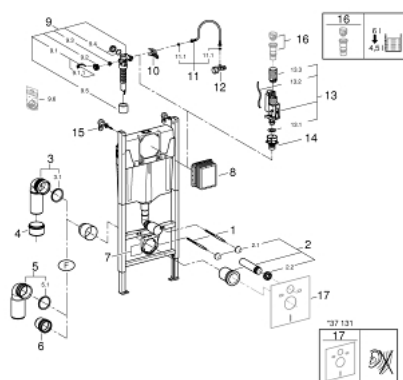

39 117 000 SOLIDO COMPACT НАБОР 4 В 1 С ПОДВЕСНЫМ УНИТАЗОМ

ЗАПАСНЫЕ ЧАСТИ

- 1: Резьбовые болты (Spare part-nr. 4276400M)
- 2: Впускной и смывной гарнитуры для унитаза (Spare part-nr. 37311K00)
- 2.1: Крепёж (Spare part-nr. 43511SH0)
- 2.2: Соединение (Spare part-nr. 37119000)
- 3: PP-смывная дуга DN 90 (Spare part-nr. 42327000)
- 4: 4" адаптер патрубка (Spare part-nr. 42242000)
- 5: Смывная дуга (Spare part-nr. 42216000)
- 5.1: O-кольцо (Spare part-nr. 4207700M)
- 6: Дистанционная трубка 3" (Spare part-nr. 42766000)
- 7: Фиксаторы (Spare part-nr. 42243000)
- 8: Ревизионная камера (Spare part-nr. 66791000)
- 9: Наполнительный клапан (Spare part-nr. 37095000)
- 9.1: Рычаг (Spare part-nr. 43734000)
- 9.1.1: Уплотнение (Spare part-nr. 4377000M)
- 9.2: Вентильная головка (Spare part-nr. 43536000)
- 9.3: Мембрана (Spare part-nr. 4375800M)
- 9.4: Колпак винта (Spare part-nr. 43735000)
- 9.5: Вентильный поплавок 5 шт. (Spare part-nr. 4379100M)
- 9.6: Комплект уплотнений (Spare part-nr. 43722000)*
- 10: Держатель для смесителей GROHE встроенного монтажа (Spare part-nr. 42246000)
- 11: Шланг подключения (Spare part-nr. 42233000)
- 11.1: O-кольцо (Spare part-nr. 0319100M)
- 12: Угловой вентиль (Spare part-nr. 43821000)
- 13: AV1 Смывной вентиль с удлинителем (Spare part-nr. 42320000)
- 13.1: Удлиннитель перелива (Spare part-nr. 42313000)
- 13.2: пневматический шланг (Spare part-nr. 42319000)
- 13.3: Уплотнение (Spare part-nr. 42310000)
- 14: Седло клапана для GD 2 (Spare part-nr. 42315000)
- 15: Настенные уголки (Spare part-nr. 3855800M)
- 16: Переходник 4,5 л для GD 2 (Spare part-nr. 42333000)*
- 17: Звукоизоляционный комплект (Spare part-nr. 37131000)*

* Optional accessories