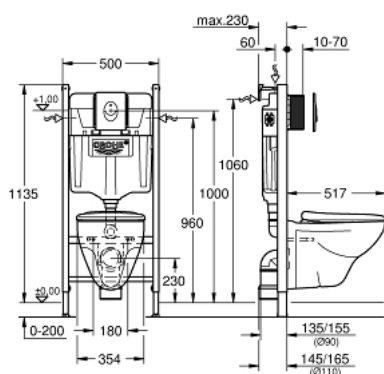

### ОПИСАНИЕ ПРОДУКТА (1/2)

- Colour: альпин-белый
- со смывным бачком GD 2
- монтажная высота 1,13 м
- для монтажа перед стеной или стеной-перегородкой
- самонесущая стальная рама с порошковым напылением
- подготовлена для облицовки
- фиксированные подключения
- быстрая регулировка по высоте
- крепежный материал
- 2 болта-держателя для унитаза
- крепление для керамики
- расстояние между болтами 180/230 мм
- PP-смывная дуга Ø 90 мм
- регулировка глубины монтажа
- редуктор Ø 90/110 мм
- впускной и смывной гарнитуры
- flushing cistern GD 2
- class 1, full flush 6 l according to EN997
- flushes with 3 l for small flush
- заводская настройка 6 л и 3 л
- пневматический смывной клапан с 2-мя режимами слива:  
двухобъемный или старт/стоп
- Подключение воды слева, справа и сзади
- Арматурная группа I
- с изоляцией от конденсационной влаги
- подключение воды DN 15
- во время сборки не требуется дополнительного инструмента для монтажа инспекционного короба
- для вертикального или горизонтального монтажа

### ОПИСАНИЕ ПРОДУКТА (2/2)

- с принадлежностями для монтажа перед стеной
- с накладной панелью Skate Air
- для вертикального и горизонтального монтажа
- 156 x 197 мм
- материал: ABS
- белый
- направление смыва в чаше унитаза вниз, 3/6 л
  
- подвесная
  
- белый
- сертификат CE (Европейское соответствие)
- Сиденье и крышка унитаза с механизмом плавного закрытия
- материал: Дюропласт