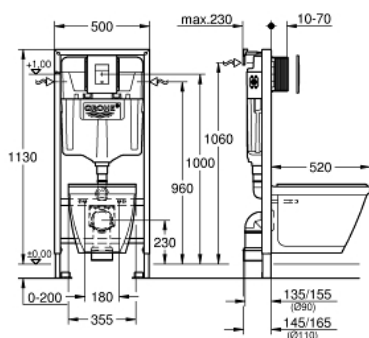

39 186 000 SOLIDO PERFECT НАБОР 4 В 1 С ПОДВЕСНЫМ УНИТАЗОМ

ОПИСАНИЕ ПРОДУКТА (1/2)

- Colour: хром
- со смывным бачком GD 2
- монтажная высота 1,13 м
- для монтажа перед стеной или стеной-перегородкой
- самонесущая стальная рама с порошковым напылением
- фиксированные подключения
- подготовлена для облицовки
- быстрая регулировка по высоте
- крепежный материал
- 2 болта-держателя для унитаза
- крепление для керамики
- расстояние между болтами 180/230 мм
- PP-смывная дуга Ø 90 мм
- регулировка глубины монтажа
- редуктор Ø 90/110 мм
- впускной и смывной гарнитуры
- flushing cistern GD 2
- class 1, full flush 6 l according to EN997
- flushes with 3 l for small flush
- заводская настройка 6 л и 3 л
- пневматический смывной клапан с 2-мя режимами слива:
двухобъемный или старт/стоп
- Подключение воды слева, справа и сзади
- Арматурная группа I
- с изоляцией от конденсационной влаги
- подключение воды DN 15
- во время сборки не требуется дополнительного инструмента для монтажа инспекционного короба
- для вертикального или горизонтального монтажа

39 186 000 **SOLIDO PERFECT НАБОР 4 В 1 С ПОДВЕСНЫМ УНИТАЗОМ**

ОПИСАНИЕ ПРОДУКТА (2/2)

- с принадлежностями для монтажа перед стеной
- с накладной панелью Skate Cosmopolitan
- для вертикального и горизонтального монтажа
- 156 x 197 мм
- материал: ABS
- хром
- направление смыва в чаше унитаза вниз, 3/6 л