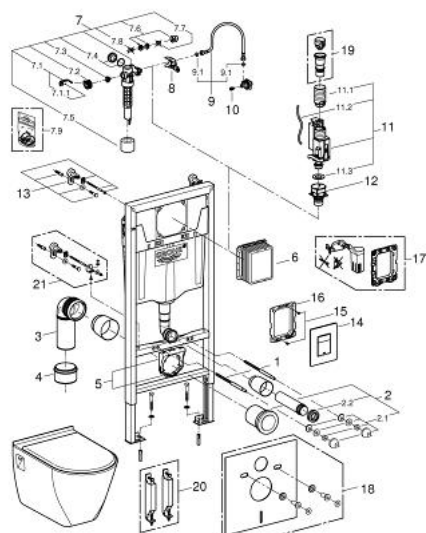

39 186 000 SOLIDO PERFECT НАБОР 4 В 1 С ПОДВЕСНЫМ УНИТАЗОМ

ЗАПАСНЫЕ ЧАСТИ

1. 1: Резьбовые болты (Spare part-nr. 4276400M)
2. 2: Впускной и смывной гарнитуры для унитаза (Spare part-nr. 37311K00)
   - 2.1: Крепёж (Spare part-nr. 43511SH0)
   - 2.2: Соединение (Spare part-nr. 37119000)
3. 3: PP-смывная дуга DN 90 (Spare part-nr. 42327000)
4. 4: 4" адаптер патрубку (Spare part-nr. 42242000)
5. 5: Фиксаторы (Spare part-nr. 42243000)
6. 6: Ревизионная камера (Spare part-nr. 66791000)
7. 7: Наполнительный клапан (Spare part-nr. 37095000)
   - 7.1: Рычаг (Spare part-nr. 43734000)
     - 7.1.1: Уплотнение (Spare part-nr. 4377000M)
   - 7.2: Вентильная головка (Spare part-nr. 43536000)
   - 7.3: Мембрана (Spare part-nr. 4375800M)
   - 7.4: Колпак винта (Spare part-nr. 43735000)
   - 7.5: Вентильный поплавок 5 шт. (Spare part-nr. 4379100M)
- 7.6: Комплект уплотнений (Spare part-nr. 43722000)*
9. 8: Держатель для смесителей GROHE встроенного монтажа (Spare part-nr. 42246000)
10. 9: Шланг подключения (Spare part-nr. 42233000)
- 9.1: O-кольцо (Spare part-nr. 0319100M)
12. 11: AV1 в комплекте с удлинителем трубы (Spare part-nr. 42320000)
    - 11.1: Удлинитель перелива (Spare part-nr. 42313000)
    - 11.2: пневматический шланг (Spare part-nr. 42319000)
    - 11.3: Уплотнение (Spare part-nr. 42310000)
13. 12: Седло клапана для GD 2 (Spare part-nr. 42315000)
14. 13: Настенные уголки (Spare part-nr. 3855800M)
15. 14: Накладная панель с кнопкой (Spare part-nr. 42371000)
16. 15: Винт (Spare part-nr. 6636200M)
17. 16: Крепежная рама (Spare part-nr. 43207000)
18. 17: Деталь переоснащения (Spare part-nr. 38796000)*
19. 18: Звукоизоляционный комплект (Spare part-nr. 37131000)*
20. 19: Переходник 4,5 л для GD 2 (Spare part-nr. 42333000)*
21. 20: Аксессуары (Spare part-nr. 38779000)*
22. 21: Дополнительный крепеж к стене, вариативное размещение (Spare part-nr. 38733000)*

* Optional accessories