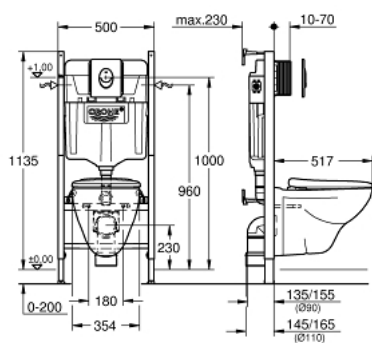

39 190 000 SOLIDO НАБОР ДЛЯ ПОДВЕСНОГО УНИТАЗА 4 В 1, МОНТАЖНАЯ ВЫСОТА 1.13 М

ОПИСАНИЕ ПРОДУКТА

- Colour: хром
- со смывным бачком GD 2
- class 1, full flush 6 l according to EN997
- flushes with 3 l for small flush
- в комплект входят:
- Solido Инсталляция для подвесного унитаза (38 939 000)
- Perth wall hung WC including seat and lid
- Start Смывная панель, хром, вертикальный монтаж (38 964 000)
- настенные уголки (38 558 00M)
- включая Скандинавский адаптер 38 338 000