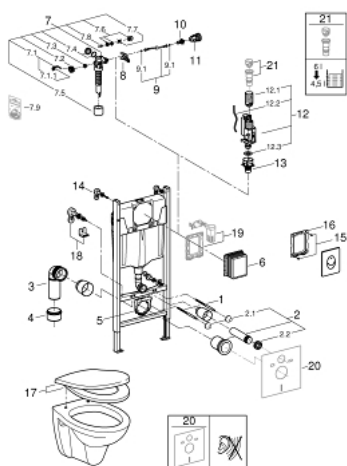

39 190 000 SOLIDO НАБОР ДЛЯ ПОДВЕСНОГО УНИТАЗА 4 В 1, МОНТАЖНАЯ ВЫСОТА 1.13 М

ЗАПАСНЫЕ ЧАСТИ

- 1: Резьбовые болты (Spare part-nr. 4276400M)
- 2: Впускной и смывной гарнитуры для унитаза (Spare part-nr. 37311K00)
- 2.1: Крепёж (Spare part-nr. 43511SH0)
- 2.2: Соединение (Spare part-nr. 37119000)
- 3: PP-смывная дуга DN 90 (Spare part-nr. 42327000)
- 4: 4" адаптер патрубка (Spare part-nr. 42242000)
- 5: Фиксаторы (Spare part-nr. 42243000)
- 6: Ревизионная камера (Spare part-nr. 66791000)
- 7: Наполнительный клапан (Spare part-nr. 37095000)
- 7.1: Рычаг (Spare part-nr. 43734000)
- 7.1.1: Уплотнение (Spare part-nr. 4377000M)
- 7.2: Вентильная головка (Spare part-nr. 43536000)
- 7.3: Мембрана (Spare part-nr. 4375800M)
- 7.4: Колпак винта (Spare part-nr. 43735000)
- 7.5: Вентильный поплавок 5 шт. (Spare part-nr. 4379100M)
- 7.6: Комплект уплотнений (Spare part-nr. 43722000)*
- 8: Держатель для смесителей GROHE встроенного монтажа (Spare part-nr. 42246000)
- 9: Шланг подключения (Spare part-nr. 42397000)
- 9.1: O-кольцо (Spare part-nr. 0319100M)
- 10: Угловой вентиль (Spare part-nr. 42396000)
- 11: Соединительная трубка (Spare part-nr. 38338000)
- 12: AV1 Смывной вентиль с удлиннителем (Spare part-nr. 42320000)
- 12.1: Удлиннитель перелива (Spare part-nr. 42313000)
- 12.2: пневматический шланг (Spare part-nr. 42319000)
- 12.3: Уплотнение (Spare part-nr. 42310000)
- 13: Седло клапана для GD 2 (Spare part-nr. 42315000)
- 14: Настенные уголки (Spare part-nr. 3855800M)
- 15: Винт (Spare part-nr. 6636200M)
- 16: Крепежная рама (Spare part-nr. 43207000)
- 17: Сиденье и крышка унитаза (Spare part-nr. 42466000)
- 18: Дополнительный крепеж к стене, вариативное размещение (Spare part-nr. 38733000)
- 19: Деталь переоснащения (Spare part-nr. 38796000)*
- 20: Звукоизоляционный комплект (Spare part-nr. 37131000)*
- 21: Переходник 4,5 л для GD 2 (Spare part-nr. 42333000)*

* Optional accessories