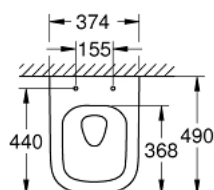

39 206 000 КЕРАМИКА EURO УНИТАЗ ПОДВЕСНОЙ, КОМПАКТНЫЙ

ОПИСАНИЕ ПРОДУКТА

- Colour: альпин-белый
- для бачка скрытого монтажа
- горизонтальный выпуск
- GROHE Triple Vortex технология смыва
- омыв всей окружности чаши
- безободковый
- объем смыва 3/5 л
- class 1, full flush 6 l, 5 l according to EN997
- flushes with 3 l for small flush
- ширина 49 см
- с креплением
- санитарная керамика
- полностью скрытые невидимые крепления
- подходит сиденье с крышкой 39 330 002 (с микролифтом - плавное закрытие) и 39 331 002 (без микролифта)