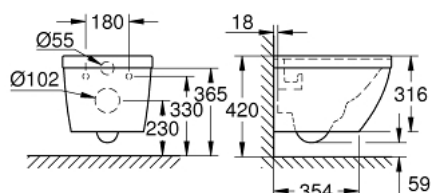

39 206 000 КЕРАМИКА EURO УНИТАЗ ПОДВЕСНОЙ, КОМПАКТНЫЙ

ОПИСАНИЕ ПРОДУКТА

- Colour: альпин-белый
- для бачка скрытого монтажа
- горизонтальный выпуск
- GROHE Triple Vortex технология смыва
- омыв всей окружности чаши
- безободковый
- объем смыва 3/5 л
- class 1, full flush 6 l, 5 l according to EN997
- flushes with 3 l for small flush
- ширина 49 см
- с креплением
- санитарная керамика
- полностью скрытые невидимые крепления
- подходит сиденье с крышкой 39 330 002 (с микролифтом - плавное закрытие) и 39 331 002 (без микролифта)