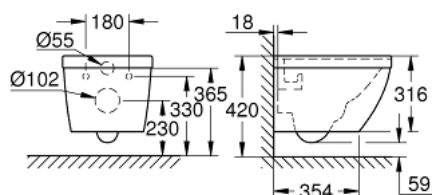

39 206 00H КЕРАМИКА EURO УНИТАЗ ПОДВЕСНОЙ, КОМПАКТНЫЙ С PUREGUARD

ОПИСАНИЕ ПРОДУКТА

- Colour: альпин-белый
- для бачка скрытого монтажа
- горизонтальный выпуск
- GROHE Triple Vortex технология смыва
- омыв всей окружности чаши
- безободковый
- объем смыва 3/5 л
- ширина 49 см
- с креплением
- санитарная керамика
- полностью скрытые невидимые крепления
- GROHE HyperClean antibacterial glazing
- GROHE AquaCeramic antistick coating
- для сиденья с крышкой для унитаза 39 330 001 (с механизмом плавного закрытия) и 39 331 001 (без механизма плавного закрытия)

39 206 00H **КЕРАМИКА EURO УНИТАЗ ПОДВЕСНОЙ, КОМПАКТНЫЙ С PUREGUARD**

ЗАПАСНЫЕ ЧАСТИ

1: Крепежный набор (Spare part-nr. 49024000)