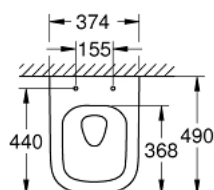

39 206 00H КЕРАМИКА EURO УНИТАЗ ПОДВЕСНОЙ, КОМПАКТНЫЙ С PUREGUARD

ОПИСАНИЕ ПРОДУКТА

- Colour: альпин-белый
- для бачка скрытого монтажа
- горизонтальный выпуск
- GROHE Triple Vortex технология смыва
- омыв всей окружности чаши
- безободковый
- объем смыва 3/5 л
- ширина 49 см
- с креплением
- санитарная керамика
- полностью скрытые невидимые крепления
- GROHE HyperClean antibacterial glazing
- GROHE AquaCeramic antistick coating
- для сиденья с крышкой для унитаза 39 330 001 (с механизмом плавного закрытия) и 39 331 001 (без механизма плавного закрытия)