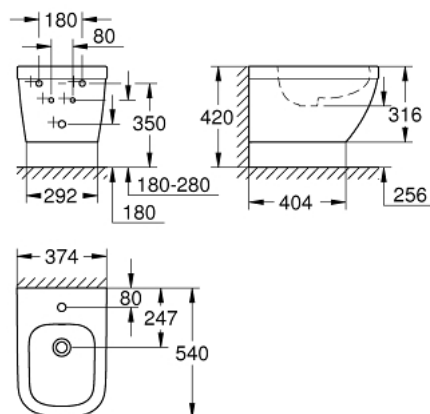

39 208 000 КЕРАМИКА EURO БИДЕ ПОДВЕСНОЕ

ОПИСАНИЕ ПРОДУКТА

- Colour: альпин-белый
- 1 отверстие под смеситель
- с переливом
- с креплением
- санитарная керамика
- полностью скрытые невидимые крепления

39 208 000 **КЕРАМИКА EURO БИДЕ ПОДВЕСНОЕ**

ЗАПАСНЫЕ ЧАСТИ

1: Крепежный набор (Spare part-nr. 49027000)