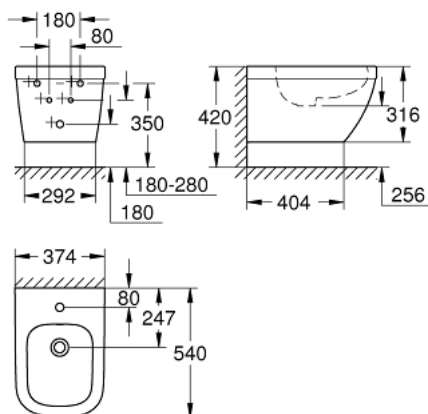

39 208 00H КЕРАМИКА EURO БИДЕ ПОДВЕСНОЕ С PUREGUARD

ОПИСАНИЕ ПРОДУКТА

- Colour: альпин-белый
- 1 отверстие под смеситель
- с переливом
- с креплением
- санитарная керамика
- полностью скрытые невидимые крепления
- GROHE HyperClean antibacterial glazing
- GROHE AquaCeramic antistick coating

39 208 00H **КЕРАМИКА EURO БИДЕ ПОДВЕСНОЕ С PUREGUARD**

ЗАПАСНЫЕ ЧАСТИ

1: Крепежный набор (Spare part-nr. 49027000)