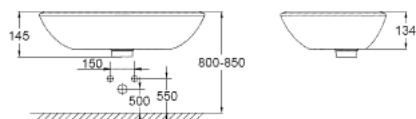

39 216 000 EUROSTYLE РАКОВИНА СВОБОДНОСТОЯЩАЯ 50

ОПИСАНИЕ ПРОДУКТА

- Colour: альпин-белый
- 500 x 380 mm
- height 145 mm
- санитарная керамика
- альпин-белый
- GROHE HyperClean antibacterial glazing
- ProGuard