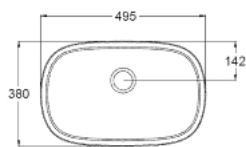

39 216 000 EUROSTYLE РАКОВИНА СВОБОДНОСТОЯЩАЯ 50

ОПИСАНИЕ ПРОДУКТА

- Colour: альпин-белый
- 500 x 380 mm
- height 145 mm
- санитарная керамика
- альпин-белый
- GROHE HyperClean antibacterial glazing
- ProGuard