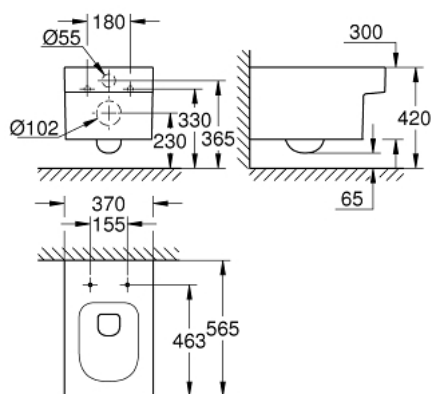

## 39 245 00H КЕРАМИКА СУБЕ ПОДВЕСНОЙ УНИТАЗ

### ОПИСАНИЕ ПРОДУКТА

- Colour: альпин-белый
- для бачка скрытого монтажа
- горизонтальный выпуск
- омыв всей окружности чаши
- безободковый
- class 1, full flush 6 l, 5 l according to EN997
- flushes with 3 l for small flush
- с креплением
- санитарная керамика
- полностью скрытые невидимые крепления
- GROHE HyperClean antibacterial glazing
- GROHE AquaCeramic antistick coating
- для сиденья с крышкой для унитаза 39 488 000 (с механизмом плавного закрытия)