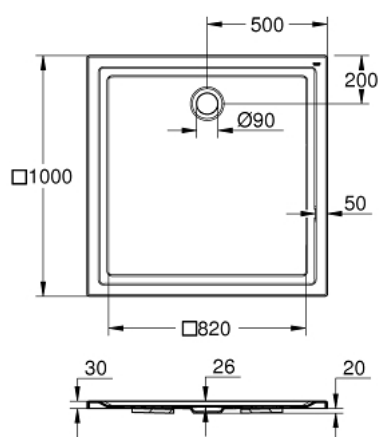

39 300 000 АКРИЛОВЫЕ ДУШЕВЫЕ ПОДДОНЫ 1000 X 1000

ОПИСАНИЕ ПРОДУКТА

- Colour: альпин-белый
- размеры: 1000 x 1000 мм
- глубина: 30 мм
- материал: акрил
- диаметр отверстия слива: 90 мм
- рекомендуются гарнитуры для слива GROHE: 49 533 000 (вертикальный) и 49 534 000 (горизонтальный), приобретаются отдельно
- Монтажный материал приобретается отдельно
- MEPA universal shower tray base unit BW 5 (# 150130) and wall rails for shower trays (# 190032) or MEPA mounting frame SF (# 150183)
- rim sealing (# 180040)
- recommended Poresta installation set # 17014416
- recommended Schedel installation set SD 90083