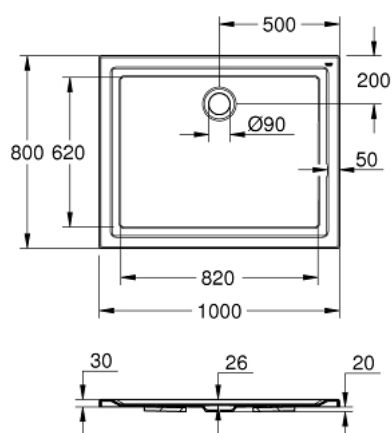

39 306 000 АКРИЛОВЫЙ ДУШЕВОЙ ПОДДОН 800 X 1000

ОПИСАНИЕ ПРОДУКТА

- Colour: альпин-белый
- размеры: 800 x 1000 мм
- глубина: 30 мм
- материал: акрил
- диаметр отверстия слива: 90 мм
- рекомендуются гарнитуры для слива GROHE: 49 533 000 (вертикальный) и 49 534 000 (горизонтальный), приобретаются отдельно
- Монтажный материал приобретается отдельно
- MEPA universal shower tray base unit BW 5 (# 150130) and MEPA mounting frame SF (# 150183)
- rim sealing (# 180040)
- recommended Poresta installation set # 17014412
- recommended Schedel installation set SD 90082