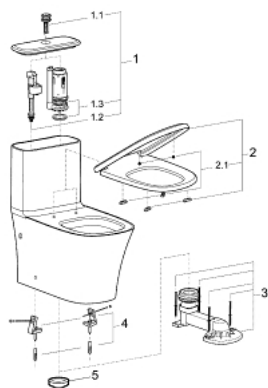

39 310 000 EUROSTYLE НАПОЛЬНЫЙ УНИТАЗ-МОНОБЛОК

ОПИСАНИЕ ПРОДУКТА

- Colour: альпин-белый
- 379 x 721 мм
- высота 763 мм
- санитарная керамика
- альпин-белый
- сифонный смыв
- S-образный (вертикальный) выпуск
- drain distance 305 mm
- объем смыва 4,8/3,0 л
- Сиденье и крышка унитаза из дюропласта с микролифтом
- GROHE HyperClean antibacterial glazing
- ProGuard
- с креплением

39 310 000 EUROSTYLE НАПОЛЬНЫЙ УНИТАЗ-МОНОБЛОК

ЗАПАСНЫЕ ЧАСТИ

- 1: Internal set (Spare part-nr. 49500000)
- 1.1: Кнопочное управление (Spare part-nr. 49503000)
- 1.2: Наполнительный клапан (Spare part-nr. 49502000)
- 1.3: Сливной вентиль (Spare part-nr. 49501000)
- 2: Сиденье и крышка унитаза (Spare part-nr. 49507000)
- 2.1: Shock absorber (Spare part-nr. 4952000M)
- 3: Сифон (Spare part-nr. 49514000)
- 4: Комплект крепежа (Spare part-nr. 49516000)
- 5: Wax ring (Spare part-nr. 49517000)