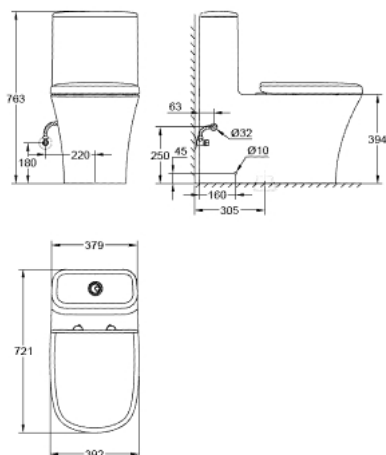

39 310 000 EUROSTYLE НАПОЛЬНЫЙ УНИТАЗ-МОНОБЛОК

ОПИСАНИЕ ПРОДУКТА

- Colour: альпин-белый
- 379 x 721 мм
- высота 763 мм
- санитарная керамика
- альпин-белый
- сифонный смыв
- S-образный (вертикальный) выпуск
- drain distance 305 mm
- объем смыва 4,8/3,0 л
- Сиденье и крышка унитаза из дюропласта с микролифтом
- GROHE HyperClean antibacterial glazing
- ProGuard
- с креплением

39 310 000 EUROSTYLE НАПОЛЬНЫЙ УНИТАЗ-МОНОБЛОК

ЗАПАСНЫЕ ЧАСТИ

- 1: Internal set (Spare part-nr. 49500000)
- 1.1: Кнопочное управление (Spare part-nr. 49503000)
- 1.2: Наполнительный клапан (Spare part-nr. 49502000)
- 1.3: Сливной вентиль (Spare part-nr. 49501000)
- 2: Сиденье и крышка унитаза (Spare part-nr. 49507000)
- 2.1: Shock absorber (Spare part-nr. 4952000M)
- 3: Сифон (Spare part-nr. 49514000)
- 4: Комплект крепежа (Spare part-nr. 49516000)
- 5: Wax ring (Spare part-nr. 49517000)