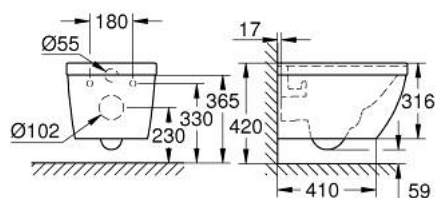

39 328 000 КЕРАМИКА EURO ПОДВЕСНОЙ УНИТАЗ

ОПИСАНИЕ ПРОДУКТА

- Colour: альпин-белый
- для бачка скрытого монтажа
- горизонтальный выпуск
- GROHE Triple Vortex технология смыва
- омыв всей окружности чаши
- безободковый
- объем смыва 3/5 л
- class 1, full flush 6 l, 5 l according to EN997
- flushes with 3 l for small flush
- с креплением
- санитарная керамика
- полностью скрытые невидимые крепления
- подходит сиденье с крышкой 39 330 002 (с микролифтом - плавное закрытие) и 39 331 002 (без микролифта)