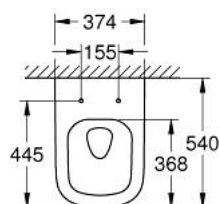

39 328 000 КЕРАМИКА EURO ПОДВЕСНОЙ УНИТАЗ

ОПИСАНИЕ ПРОДУКТА

- Colour: альпин-белый
- для бачка скрытого монтажа
- горизонтальный выпуск
- GROHE Triple Vortex технология смыва
- омыв всей окружности чаши
- безободковый
- объем смыва 3/5 л
- class 1, full flush 6 l, 5 l according to EN997
- flushes with 3 l for small flush
- с креплением
- санитарная керамика
- полностью скрытые невидимые крепления
- подходит сиденье с крышкой 39 330 002 (с микролифтом - плавное закрытие) и 39 331 002 (без микролифта)