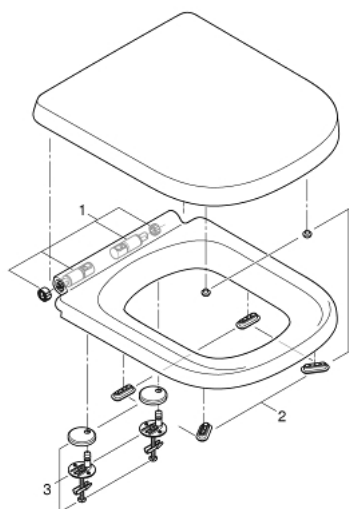

39 330 001 КЕРАМИКА EURO СИДЕНЬЕ ДЛЯ УНИТАЗА С МИКРОЛИФТОМ

ЗАПАСНЫЕ ЧАСТИ

- 1: Микролифт (Spare part-nr. 49528000)
- 2: Шумоглушитель (Spare part-nr. 49536000)
- 3: Крепежный набор (Spare part-nr. 49529000)