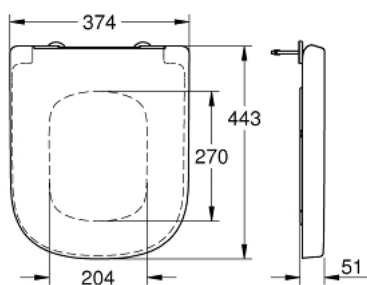

### ОПИСАНИЕ ПРОДУКТА

- Colour: альпин-белый
- с крышкой
- быстросъемное сиденье
- съемное
- материал: Дюропласт
- с креплением
- крепеж из нержавеющей стали
- легкая фиксация сверху
- выдерживает нагрузку 150 кг
- подходит для всех унитазов Керамики Euro