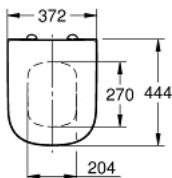

### ОПИСАНИЕ ПРОДУКТА

- Colour: альпин-белый
- с крышкой
- быстросъемное сиденье
- съемное
- материал: Дюропласт
- с креплением
- крепеж из нержавеющей стали
- легкая фиксация сверху
- выдерживает нагрузку 150 кг
- compatible with Euro Ceramic bowls 39 328 000, 39 206 000, 39 538 000, 39 338 000 and 39 339 000