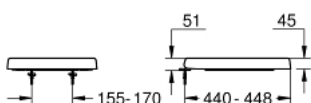

### ОПИСАНИЕ ПРОДУКТА

- Colour: альпин-белый
- с крышкой
- быстросъемное сиденье
- съемное
- материал: Дюропласт
- с креплением
- крепеж из нержавеющей стали
- легкая фиксация сверху
- выдерживает нагрузку 150 кг
- compatible with Euro Ceramic bowls 39 328 000, 39 206 000, 39 538 000, 39 338 000 and 39 339 000