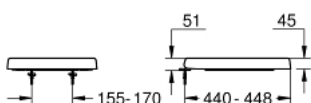

39 331 002 КЕРАМИКА EURO СИДЕНЬЕ ДЛЯ УНИТАЗА

ОПИСАНИЕ ПРОДУКТА

- Colour: альпин-белый
- с крышкой
- быстросъемное сиденье
- съемное
- материал: Дюропласт
- с креплением
- крепеж из нержавеющей стали
- легкая фиксация сверху
- выдерживает нагрузку 150 кг
- подходит для всех унитазов GROHE Euro Ceramic