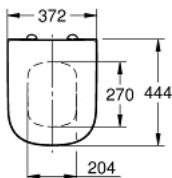

39 331 002 КЕРАМИКА EURO СИДЕНЬЕ ДЛЯ УНИТАЗА

ОПИСАНИЕ ПРОДУКТА

- Colour: альпин-белый
- с крышкой
- быстросъемное сиденье
- съемное
- материал: Дюропласт
- с креплением
- крепеж из нержавеющей стали
- легкая фиксация сверху
- выдерживает нагрузку 150 кг
- подходит для всех унитазов GROHE Euro Ceramic