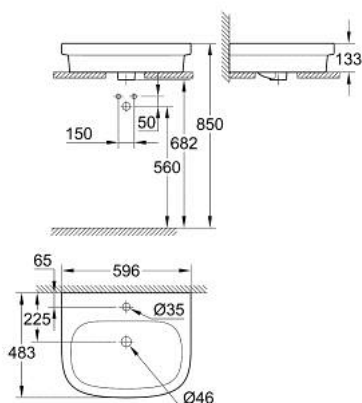

39 337 00H КЕРАМИКА EURO РАКОВИНА НАКЛАДНАЯ 60 С PUREGUARD

ОПИСАНИЕ ПРОДУКТА

- Colour: альпин-белый
- 1 отверстие под смеситель
- с переливом
- 596 x 483 mm
- с креплением
- санитарная керамика
- GROHE HyperClean antibacterial glazing
- GROHE AquaCeramic antistick coating

39 337 00H КЕРАМИКА EURO РАКОВИНА НАКЛАДНАЯ 60 С PUREGUARD

ЗАПАСНЫЕ ЧАСТИ

1: Комплект крепежа (Spare part-nr. 49512000)