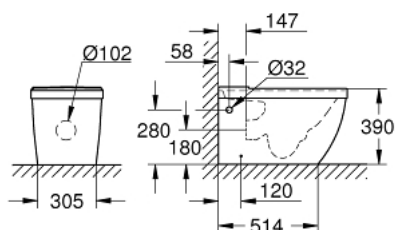

39 338 000 КЕРАМИКА EURO УНИТАЗ НАПОЛЬНЫЙ ДЛЯ КОМБИНАЦИИ С БАЧКОМ НАРУЖНОГО МОНТАЖА

ОПИСАНИЕ ПРОДУКТА

- Colour: альпин-белый
- для комплектации с бачком
- универсальный выпуск
- GROHE Triple Vortex технология смыва
- омыв всей окружности чаши
- безободковый
- class 1, full flush 6 l, 5 l according to EN997
- flushes with 3 l for small flush
- с креплением
- бачок заказывается дополнительно
- санитарная керамика
- полностью скрытые невидимые крепления
- подходит сиденье с крышкой 39 330 002 (с микролифтом - плавное закрытие) и 39 331 002 (без микролифта)