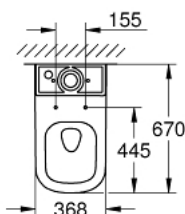

39 338 000 КЕРАМИКА EURO УНИТАЗ НАПОЛЬНЫЙ ДЛЯ КОМБИНАЦИИ С БАЧКОМ НАРУЖНОГО МОНТАЖА

ОПИСАНИЕ ПРОДУКТА

- Colour: альпин-белый
- для комплектации с бачком
- универсальный выпуск
- GROHE Triple Vortex технология смыва
- омыв всей окружности чаши
- безободковый
- class 1, full flush 6 l, 5 l according to EN997
- flushes with 3 l for small flush
- с креплением
- бачок заказывается дополнительно
- санитарная керамика
- полностью скрытые невидимые крепления
- подходит сиденье с крышкой 39 330 002 (с микролифтом - плавное закрытие) и 39 331 002 (без микролифта)