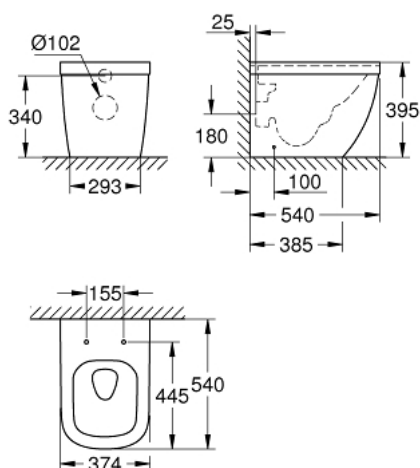

### ОПИСАНИЕ ПРОДУКТА

- Colour: альпин-белый
- горизонтальный выпуск
- приставной (к стене)
- GROHE Triple Vortex технология смыва
- омыв всей окружности чаши
- безободковый
- class 1, full flush 6 l, 5 l according to EN997
- flushes with 3 l for small flush
- с креплением
- санитарная керамика
- полностью скрытые невидимые крепления
- подходит сиденье с крышкой 39 330 002 (с микролифтом - плавное закрытие) и 39 331 002 (без микролифта)

### ЗАПАСНЫЕ ЧАСТИ

1: Комплект крепежа (Spare part-nr. 49516000)